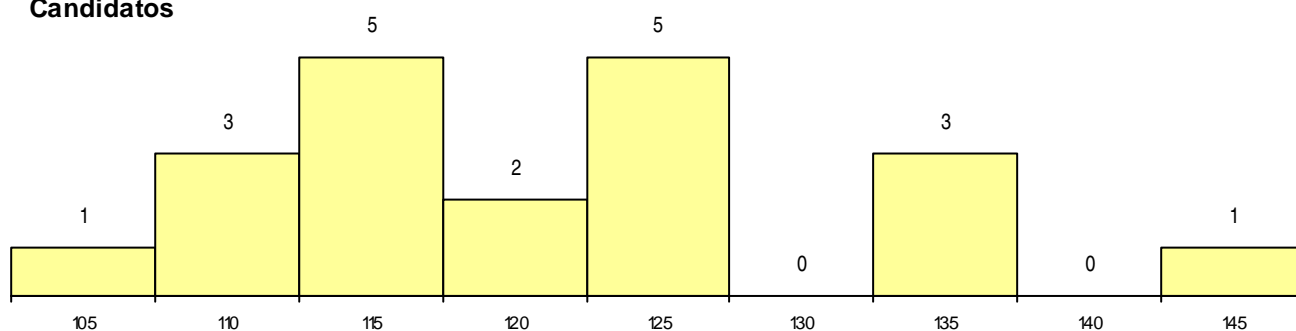

SEXO DOS CANDIDATOS

Sexo	Cands. %	Cols. %
Masc.	13 65	3 50
Femin.	7 35	3 50
Total	20	6

CURSO DO 12º ANO (15 mais frequentes)

Curso 12º ano	Cands. %	Cols. %
C60 Ciências e Tecnologias	16 80	4 67
P31 Técnico de Contabilidade	1 5	1 17
C81 Recorrente - Ciências Socioeconómi	1 5	1 17
950 Equivalências Estrangeiras (Decreto	1 5	0 0
C61 Ciências Socioeconómicas	1 5	0 0

MÉDIAS dos Colocados

Nota de candidatura 117,7
 Prova de ingresso 105,1
 Média do 12º ano 124,5
 Média do 10º/11º ano 124,5

DISTRIBUIÇÕES DE NOTAS DE CANDIDATURA

Candidatos

Colocados