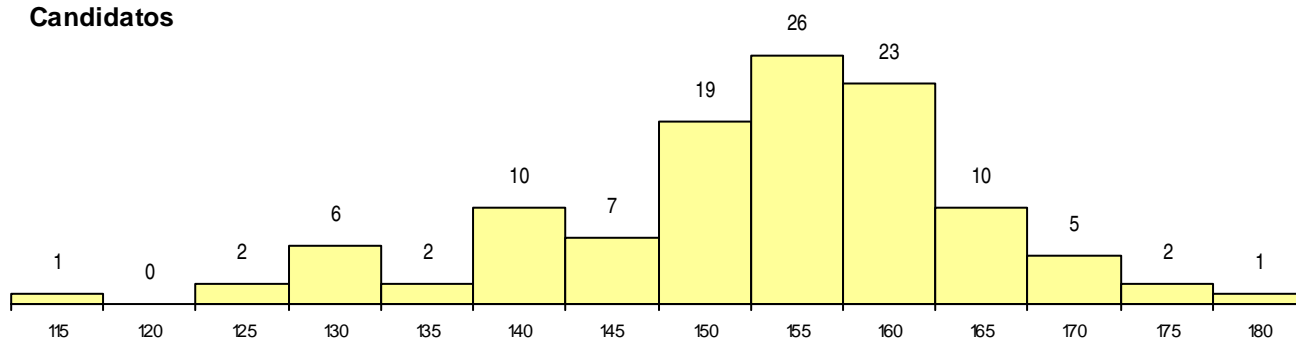

SEXO DOS CANDIDATOS

Sexo	Cands. %	Cols. %
Masc.	53 46	6 46
Femin.	61 54	7 54
Total	114	13

CURSO DO 12º ANO (15 mais frequentes)

Curso 12º ano	Cands. %	Cols. %
C61 Ciências Socioeconómicas	63 55	8 62
C60 Ciências e Tecnologias	39 34	3 23
G22 Informática e Gestão (VT) (Portaria	4 4	0 0
G31 Contabilidade e Gestão Empresarial	3 3	0 0
G18 Contabilidade e Gestão (VT) (Portari	1 1	1 8
G13 Química, Ambiente e Qualidade (VC	1 1	1 8
T37 Técnico de Mecatrónica	1 1	0 0
G39 Tecnologias e Sistemas de Informaç	1 1	0 0
G27 Administração e Marketing (Portaria	1 1	0 0

MÉDIAS dos Colocados

Nota de candidatura	161,5
Prova de ingresso	149,0
Média do 12º ano	169,8
Média do 10º/11º ano	169,8

DISTRIBUIÇÕES DE NOTAS DE CANDIDATURA

Candidatos

Colocados