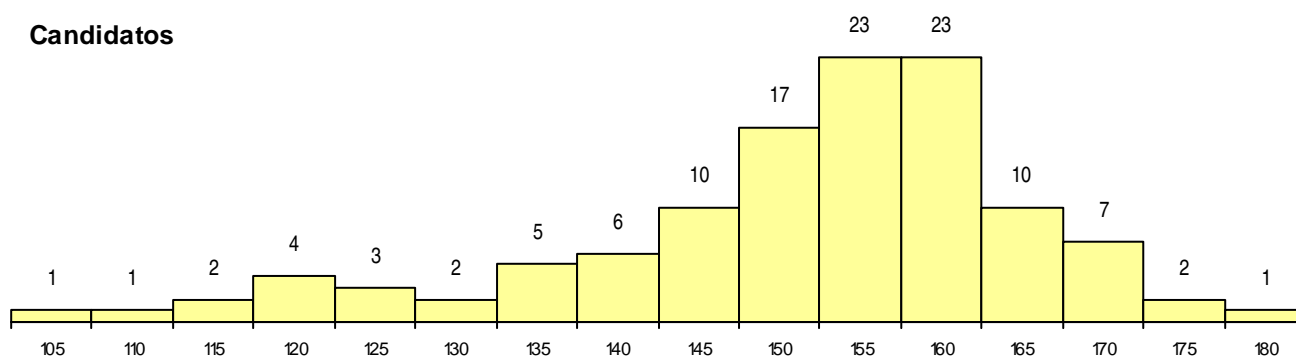

SEXO DOS CANDIDATOS

Sexo	Cands. %	Cols. %
Masc.	55 47	5 36
Femin.	62 53	9 64
Total	117	14

CURSO DO 12º ANO (15 mais frequentes)

Curso 12º ano	Cands. %	Cols. %
C61 Ciências Socioeconómicas	55 47	6 43
C60 Ciências e Tecnologias	46 39	3 21
G22 Informática e Gestão (VT) (Portaria	4 3	2 14
G31 Contabilidade e Gestão Empresarial	3 3	1 7
G18 Contabilidade e Gestão (VT) (Portaria	2 2	0 0
S21 Técnico de contabilidade	1 1	1 7
G27 Administração e Marketing (Portaria	1 1	1 7
940 Escolas estrangeiras em Portugal	1 1	0 0
T37 Técnico de Mecatrónica	1 1	0 0
P22 Técnico de Banca e Seguros	1 1	0 0
G39 Tecnologias e Sistemas de Informaç	1 1	0 0
G13 Química, Ambiente e Qualidade (VC	1 1	0 0

MÉDIAS dos Colocados

Nota de candidatura	166,3
Prova de ingresso	160,4
Média do 12º ano	170,2
Média do 10º/11º ano	170,2

DISTRIBUIÇÕES DE NOTAS DE CANDIDATURA

Candidatos

Colocados