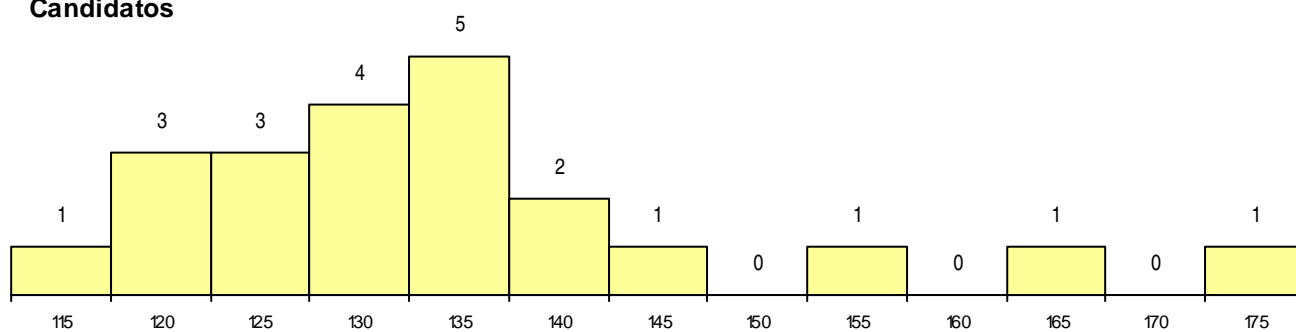

**SEXO DOS CANDIDATOS**

Sexo	Cands. %	Cols. %
Masc.	15 68	3 75
Femin.	7 32	1 25
<b>Total</b>	<b>22</b>	<b>4</b>

**CURSO DO 12º ANO (15 mais frequentes)**

Curso 12º ano	Cands. %	Cols. %
C60 Ciências e Tecnologias	17 77	3 75
C61 Ciências Socioeconómicas	2 9	0 0
P59 Técnico de Informática de Gestão	1 5	1 25
P14 Técnico de Multimédia	1 5	0 0
G59 Energias Renováveis (Portaria n.º 2	1 5	0 0

**MÉDIAS dos Colocados**

Nota de candidatura 149,3  
 Prova de ingresso 147,3  
 Média do 12º ano 150,8  
 Média do 10º/11º ano 150,8

**DISTRIBUIÇÕES DE NOTAS DE CANDIDATURA**

**Candidatos**

**Colocados**