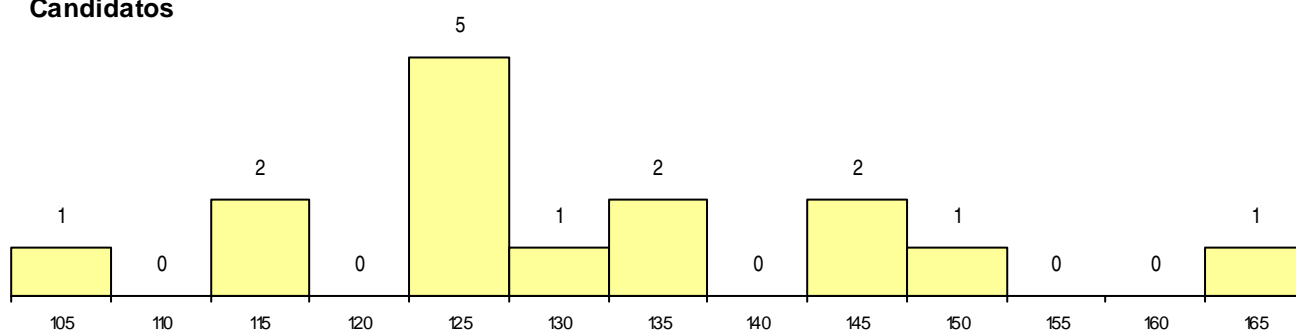

**SEXO DOS CANDIDATOS**

Sexo	Cands. %	Cols. %
Masc.	8 53	1 50
Femin.	7 47	1 50
<b>Total</b>	<b>15</b>	<b>2</b>

**CURSO DO 12º ANO**

Curso 12º ano	Cands. %	Cols. %
C60 Ciências e Tecnologias	15 100	2 100

(15 mais frequentes)

**MÉDIAS dos Colocados**

Nota de candidatura 112,8  
 Prova de ingresso 95,8  
 Média do 12º ano 122,0  
 Média do 10º/11º ano 122,0

**DISTRIBUIÇÕES DE NOTAS DE CANDIDATURA**

**Candidatos**

**Colocados**