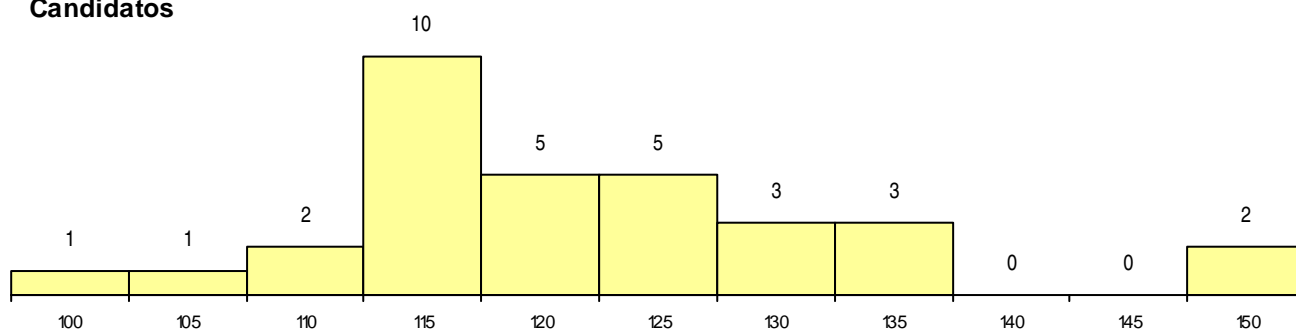

**SEXO DOS CANDIDATOS**

Sexo	Cands. %	Cols. %
Masc.	10 31	5 29
Femin.	22 69	12 71
<b>Total</b>	<b>32</b>	<b>17</b>

**CURSO DO 12º ANO (15 mais frequentes)**

Curso 12º ano	Cands. %	Cols. %
C62 Línguas e Humanidades	20 63	12 71
966 Cursos EFA, Formações Modulares,	3 9	0 0
C60 Ciências e Tecnologias	3 9	0 0
P28 Técnico de Comunicação - Marketin	2 6	1 6
P91 Técnico de Turismo	1 3	1 6
P14 Técnico de Multimédia	1 3	1 6
P11 Técnico Auxiliar de Saúde	1 3	1 6
C82 Recorrente - Línguas e Humanidade	1 3	1 6

**MÉDIAS dos Colocados**

Nota de candidatura	117,8
Prova de ingresso	114,1
Média do 12º ano	119,8
Média do 10º/11º ano	119,8

**DISTRIBUIÇÕES DE NOTAS DE CANDIDATURA**

**Candidatos**

**Colocados**