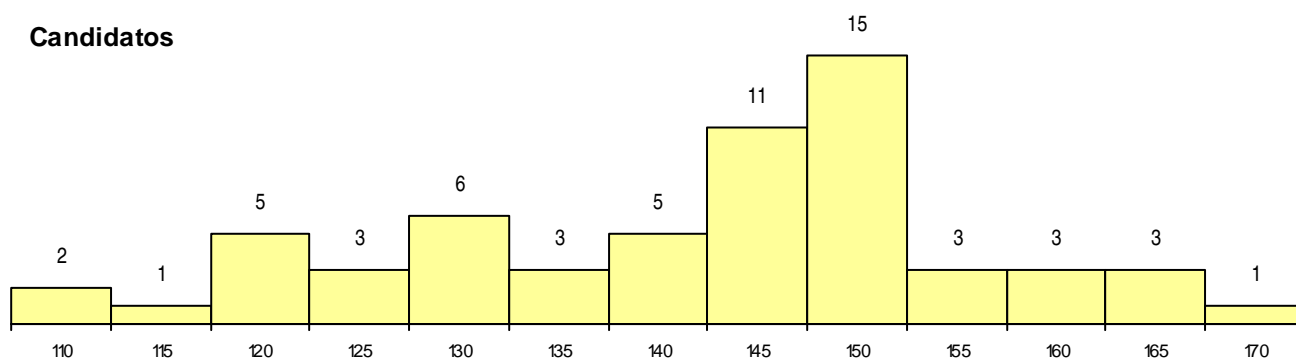

**SEXO DOS CANDIDATOS**

Sexo	Cands. %	Cols. %
Masc.	14 23	0 0
Femin.	47 77	4 100
<b>Total</b>	<b>61</b>	<b>4</b>

**CURSO DO 12º ANO**

(15 mais frequentes)

Curso 12º ano	Cands. %	Cols. %
C62 Línguas e Humanidades	31 51	2 50
C60 Ciências e Tecnologias	12 20	1 25
C61 Ciências Socioeconómicas	4 7	0 0
966 Cursos EFA, Formações Modulares,	3 5	1 25
C81 Recorrente - Ciências Socioeconómi	2 3	0 0
225 Ens. sec. recorrente (todos os curso	1 2	0 0
P87 Técnico de Termalismo	1 2	0 0
P60 Técnico de Instalações Eléctricas	1 2	0 0
P59 Técnico de Informática de Gestão	1 2	0 0
P14 Técnico de Multimédia	1 2	0 0
G49 Desporto e Dinamização da Atividad	1 2	0 0
C80 Recorrente - Ciências e Tecnologias	1 2	0 0
C76 Secundário de Música	1 2	0 0
C64 Artes Visuais	1 2	0 0

**MÉDIAS dos Colocados**

Nota de candidatura	156,6
Prova de ingresso	160,5
Média do 12º ano	152,8
Média do 10º/11º ano	152,8

**DISTRIBUIÇÕES DE NOTAS DE CANDIDATURA**

**Candidatos**

**Colocados**