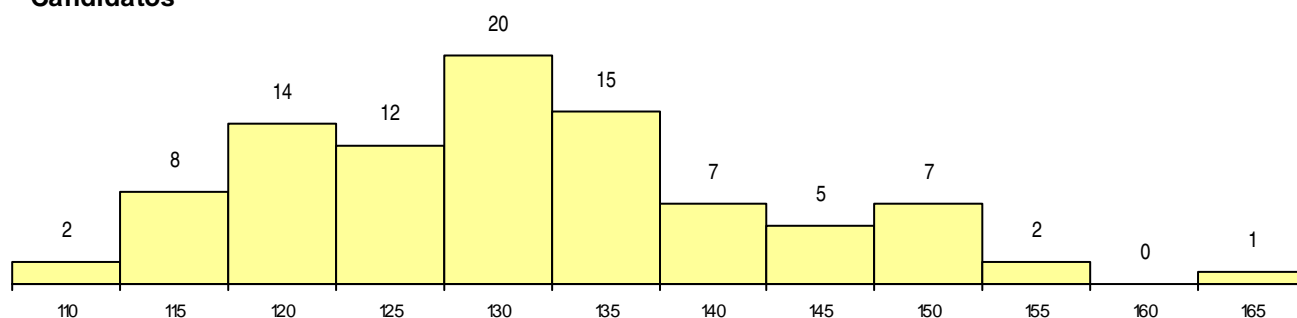

SEXO DOS CANDIDATOS

Sexo	Cands. %	Cols. %
Masc.	9 10	0 0
Femin.	84 90	1 100
Total	93	1

CURSO DO 12º ANO

Curso 12º ano	Cands. %	Cols. %
C62 Línguas e Humanidades	55 59	1 100
C60 Ciências e Tecnologias	18 19	0 0
P28 Técnico de Comunicação - Marketin	2 2	0 0
C61 Ciências Socioeconómicas	2 2	0 0
C80 Recorrente - Ciências e Tecnologias	2 2	0 0
P19 Técnico de Apoio Psicossocial	2 2	0 0
P87 Técnico de Termalismo	2 2	0 0
P51 Técnico de Gestão	1 1	0 0
753 Técnico de informática	1 1	0 0
P56 Técnico de Gestão e Programação	1 1	0 0
608 Cursos Vocacionais (Todos os Curs	1 1	0 0
P12 Técnico Auxiliar Protésico	1 1	0 0
P77 Técnico de Receção	1 1	0 0
C64 Artes Visuais	1 1	0 0
P81 Técnico de Restauração	1 1	0 0

(15 mais frequentes)

MÉDIAS dos Colocados

Nota de candidatura	153,0
Prova de ingresso	159,0
Média do 12º ano	147,0
Média do 10º/11º ano	147,0

DISTRIBUIÇÕES DE NOTAS DE CANDIDATURA

Candidatos

Colocados