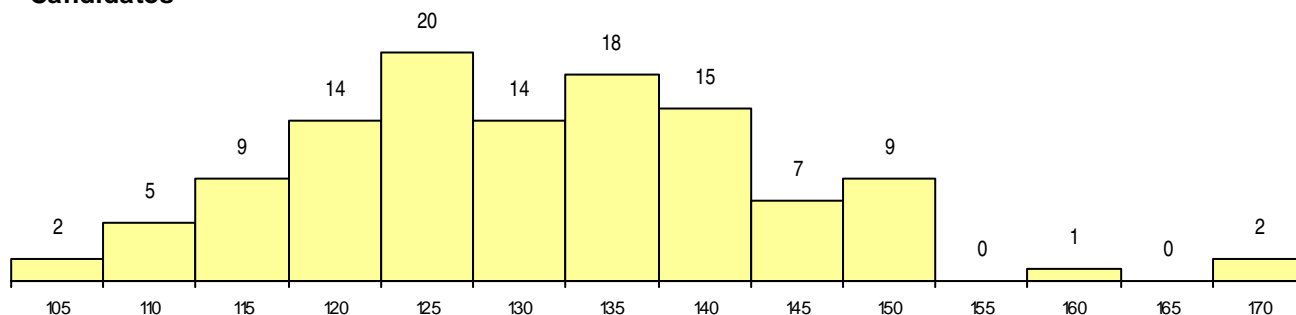

SEXO DOS CANDIDATOS

Sexo	Cands. %	Cols. %
Masc.	24 21	1 9
Femin.	92 79	10 91
Total	116	11

CURSO DO 12º ANO

Curso 12º ano	(15 mais frequentes)	
	Cands. %	Cols. %
C62 Línguas e Humanidades	63 54	7 64
C60 Ciências e Tecnologias	26 22	1 9
C64 Artes Visuais	7 6	0 0
C80 Recorrente - Ciências e Tecnologias	6 5	1 9
P11 Técnico Auxiliar de Saúde	4 3	0 0
P19 Técnico de Apoio Psicossocial	2 2	0 0
950 Equivalências Estrangeiras (Decreto	1 1	1 9
P02 Artes do Espetáculo	1 1	1 9
966 Cursos EFA, Formações Modulares,	1 1	0 0
P28 Técnico de Comunicação - Marketin	1 1	0 0
P06 Instrumentista de Cordas e de Tecla	1 1	0 0
C82 Recorrente - Línguas e Humanidade	1 1	0 0
C76 Secundário de Música	1 1	0 0
C71 Design de Comunicação	1 1	0 0

MÉDIAS dos Colocados

Nota de candidatura	148,7
Prova de ingresso	140,5
Média do 12º ano	153,2
Média do 10º/11º ano	153,2

DISTRIBUIÇÕES DE NOTAS DE CANDIDATURA

Candidatos

Colocados