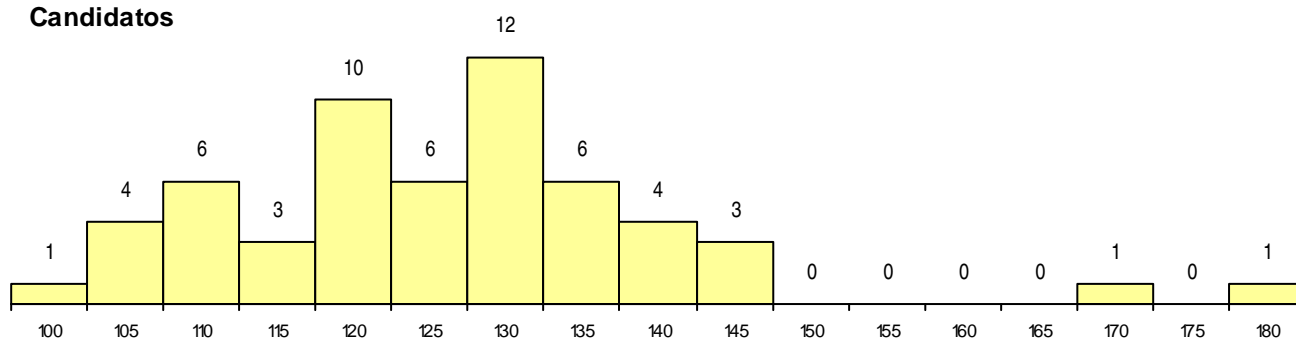

**SEXO DOS CANDIDATOS**

Sexo	Cands. %	Cols. %
Masc.	16 28	4 57
Femin.	41 72	3 43
<b>Total</b>	<b>57</b>	<b>7</b>

**CURSO DO 12º ANO**

Curso 12º ano	(15 mais frequentes)	
	Cands. %	Cols. %
C62 Línguas e Humanidades	27 47	4 57
C60 Ciências e Tecnologias	10 18	2 29
C80 Recorrente - Ciências e Tecnologias	4 7	0 0
C61 Ciências Socioeconómicas	4 7	0 0
966 Cursos EFA, Formações Modulares,	3 5	1 14
C64 Artes Visuais	3 5	0 0
C82 Recorrente - Línguas e Humanidade	2 4	0 0
950 Equivalências Estrangeiras (Decreto	1 2	0 0
P91 Técnico de Turismo	1 2	0 0
P81 Técnico de Restauração	1 2	0 0
P19 Técnico de Apoio Psicossocial	1 2	0 0

**MÉDIAS dos Colocados**

Nota de candidatura	132,3
Prova de ingresso	124,4
Média do 12º ano	136,4
Média do 10º/11º ano	136,4

**DISTRIBUIÇÕES DE NOTAS DE CANDIDATURA**

**Candidatos**

**Colocados**