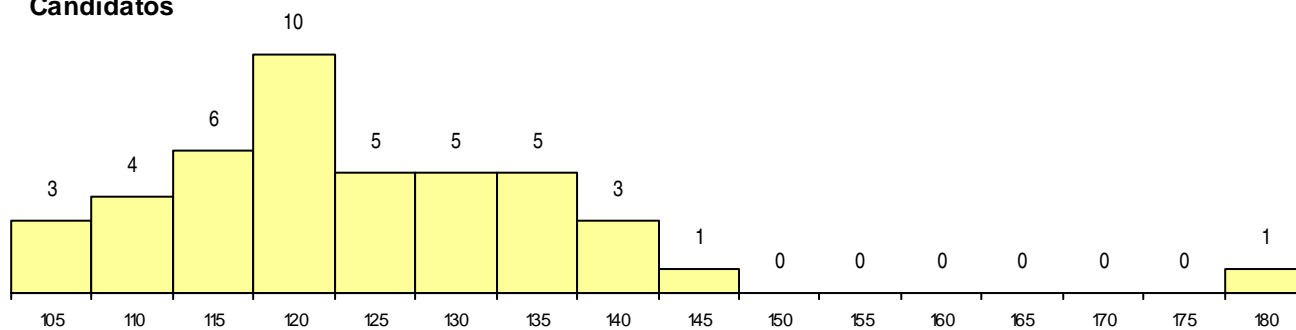

SEXO DOS CANDIDATOS

Sexo	Cands. %	Cols. %
Masc.	17 40	1 17
Femin.	26 60	5 83
Total	43	6

CURSO DO 12º ANO

(15 mais frequentes)

Curso 12º ano	Cands. %	Cols. %
C62 Línguas e Humanidades	21 49	2 33
C61 Ciências Socioeconómicas	6 14	1 17
C60 Ciências e Tecnologias	3 7	1 17
C80 Recorrente - Ciências e Tecnologias	2 5	1 17
P19 Técnico de Apoio Psicossocial	2 5	0 0
C82 Recorrente - Línguas e Humanidade	1 2	1 17
966 Cursos EFA, Formações Modulares,	1 2	0 0
950 Equivalências Estrangeiras (Decreto	1 2	0 0
R05 Técnico de Apoio à Gestão Desporti	1 2	0 0
P91 Técnico de Turismo	1 2	0 0
P59 Técnico de Informática de Gestão	1 2	0 0
P28 Técnico de Comunicação - Marketin	1 2	0 0
P14 Técnico de Multimédia	1 2	0 0
C64 Artes Visuais	1 2	0 0

MÉDIAS dos Colocados

Nota de candidatura	127,7
Prova de ingresso	123,7
Média do 12º ano	129,8
Média do 10º/11º ano	129,8

DISTRIBUIÇÕES DE NOTAS DE CANDIDATURA

Candidatos

Colocados