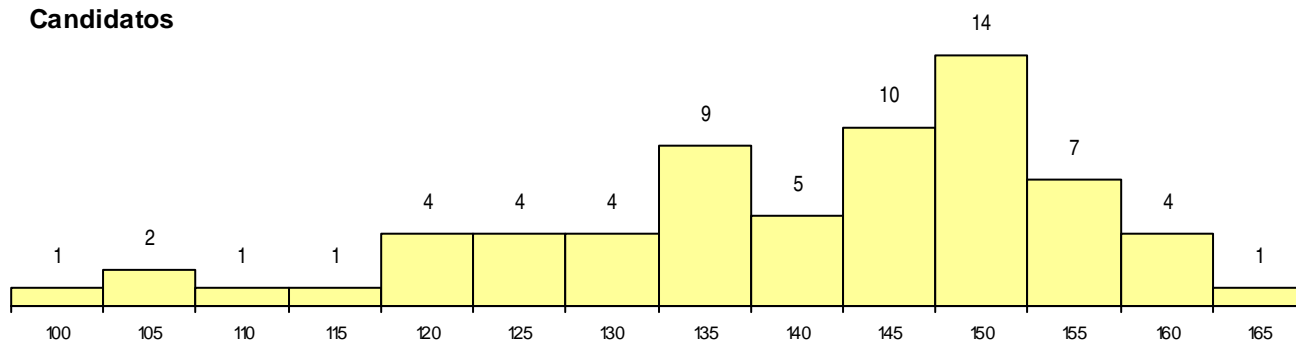

SEXO DOS CANDIDATOS

Sexo	Cands. %	Cols. %
Masc.	38 57	0 0
Femin.	29 43	2 100
Total	67	2

CURSO DO 12º ANO (15 mais frequentes)

Curso 12º ano	Cands. %	Cols. %
C62 Línguas e Humanidades	49 73	2 100
C61 Ciências Socioeconómicas	5 7	0 0
C82 Recorrente - Línguas e Humanidade	3 4	0 0
C60 Ciências e Tecnologias	3 4	0 0
C81 Recorrente - Ciências Socioeconómi	2 3	0 0
966 Cursos EFA, Formações Modulares,	1 1	0 0
964 Dec.-Lei 357/2007 (n.º 1 do artigo 6.	1 1	0 0
G20 Eletrotecnia e Automação (VT) (Port	1 1	0 0
G18 Contabilidade e Gestão (VT) (Portari	1 1	0 0
C80 Recorrente - Ciências e Tecnologias	1 1	0 0

MÉDIAS dos Colocados

Nota de candidatura	155,3
Prova de ingresso	153,5
Média do 12º ano	156,5
Média do 10º/11º ano	156,5

DISTRIBUIÇÕES DE NOTAS DE CANDIDATURA

Candidatos

Colocados