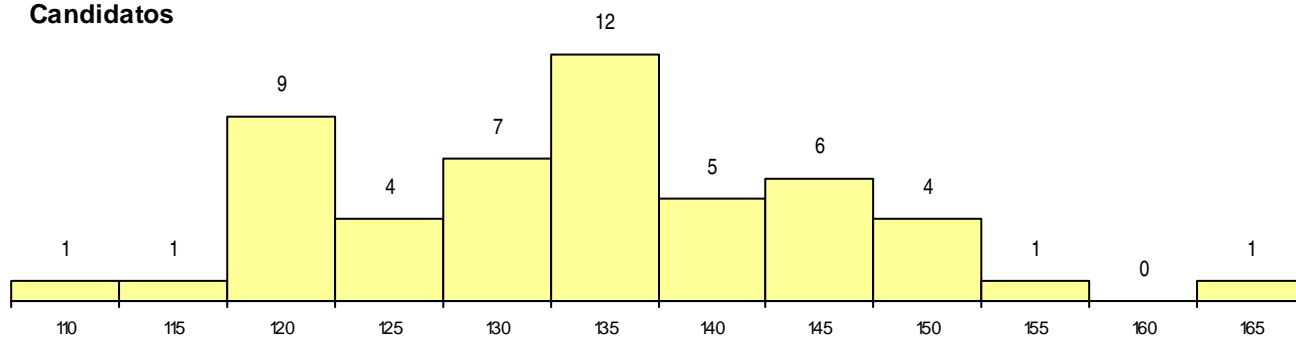

SEXO DOS CANDIDATOS

Sexo	Cands. %	Cols. %
Masc.	17 33	2 25
Femin.	34 67	6 75
Total	51	8

CURSO DO 12º ANO (15 mais frequentes)

Curso 12º ano	Cands. %	Cols. %
C62 Línguas e Humanidades	25 49	4 50
C60 Ciências e Tecnologias	7 14	1 13
C80 Recorrente - Ciências e Tecnologias	4 8	2 25
C82 Recorrente - Línguas e Humanidade	2 4	0 0
C61 Ciências Socioeconómicas	2 4	0 0
P63 Técnico de Manutenção Industrial	1 2	1 13
C64 Artes Visuais	1 2	0 0
C81 Recorrente - Ciências Socioeconómi	1 2	0 0
G32 Desenhador de Projetos - Arquitetur	1 2	0 0
966 Cursos EFA, Formações Modulares,	1 2	0 0
P56 Técnico de Gestão e Programação	1 2	0 0
P59 Técnico de Informática de Gestão	1 2	0 0
P81 Técnico de Restauração	1 2	0 0
P82 Técnico de Secretariado	1 2	0 0
R05 Técnico de Apoio à Gestão Desporti	1 2	0 0

MÉDIAS dos Colocados

Nota de candidatura	146,5
Prova de ingresso	157,9
Média do 12º ano	139,0
Média do 10º/11º ano	139,0

DISTRIBUIÇÕES DE NOTAS DE CANDIDATURA

Candidatos

Colocados