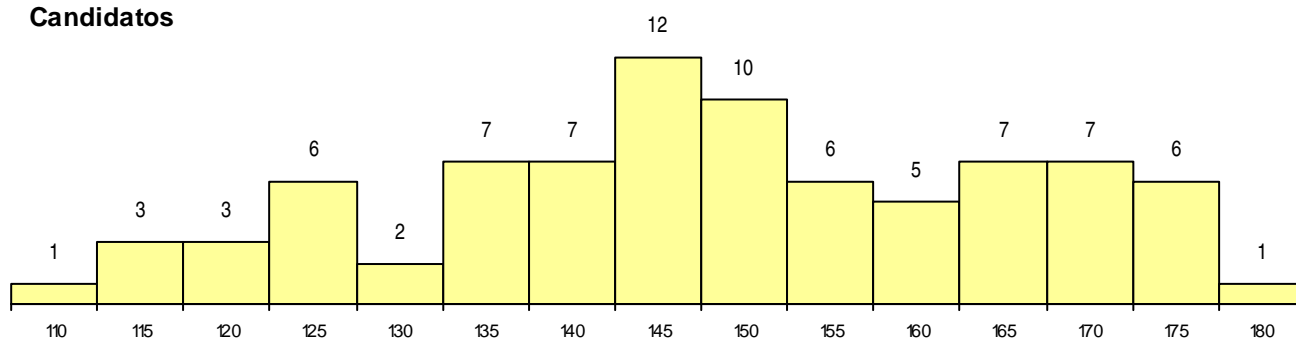

SEXO DOS CANDIDATOS

Sexo	Cands. %	Cols. %
Masc.	25 30	0 0
Femin.	58 70	7 100
Total	83	7

CURSO DO 12º ANO (15 mais frequentes)

Curso 12º ano	Cands. %	Cols. %
C62 Línguas e Humanidades	54 65	6 86
C60 Ciências e Tecnologias	6 7	0 0
C80 Recorrente - Ciências e Tecnologias	4 5	0 0
900 Emigrantes	2 2	0 0
C82 Recorrente - Línguas e Humanidade	2 2	0 0
P59 Técnico de Informática de Gestão	2 2	0 0
950 Equivalências Estrangeiras (Decreto	2 2	0 0
C71 Design de Comunicação	1 1	1 14
P37 Técnico de Design	1 1	0 0
C61 Ciências Socioeconómicas	1 1	0 0
P08 Instrumentista de Sopro e de Percus	1 1	0 0
P31 Técnico de Contabilidade	1 1	0 0
P69 Técnico de Organização de Eventos	1 1	0 0
P84 Técnico de Serviços Jurídicos	1 1	0 0
P91 Técnico de Turismo	1 1	0 0

MÉDIAS dos Colocados

Nota de candidatura	174,9
Prova de ingresso	185,1
Média do 12º ano	168,1
Média do 10º/11º ano	168,1

DISTRIBUIÇÕES DE NOTAS DE CANDIDATURA

Candidatos

Colocados