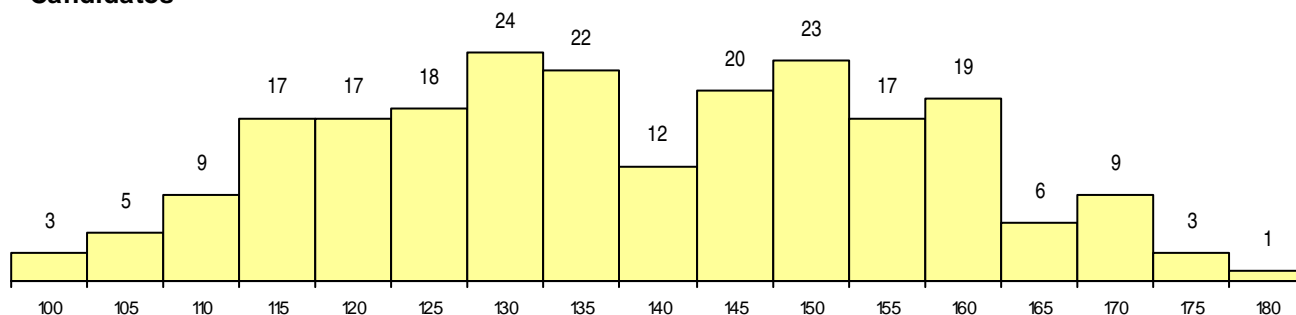

SEXO DOS CANDIDATOS

Sexo	Cands. %	Cols. %
Masc.	37 16	2 14
Femin.	188 84	12 86
Total	225	14

CURSO DO 12º ANO (15 mais frequentes)

Curso 12º ano	Cands. %	Cols. %
C62 Línguas e Humanidades	115 51	7 50
C60 Ciências e Tecnologias	51 23	3 21
C80 Recorrente - Ciências e Tecnologias	9 4	0 0
C82 Recorrente - Línguas e Humanidade	7 3	0 0
C61 Ciências Socioeconómicas	4 2	1 7
P19 Técnico de Apoio Psicossocial	3 1	0 0
966 Cursos EFA, Formações Modulares,	3 1	0 0
G16 Assessoria Jurídica e Documentaçã	2 1	1 7
950 Equivalências Estrangeiras (Decreto	2 1	0 0
P11 Técnico Auxiliar de Saúde	2 1	0 0
220 Ens. Sec. Recorrente (Todos os Cur	2 1	0 0
C64 Artes Visuais	2 1	0 0
P28 Técnico de Comunicação - Marketin	2 1	0 0
G01 Animação Sócio Desportiva (VC) (P	1 0	1 7
G04 Biotecnologia (VC) (Portaria n.º 260/	1 0	1 7

MÉDIAS dos Colocados

Nota de candidatura	168,5
Prova de ingresso	171,2
Média do 12º ano	165,9
Média do 10º/11º ano	165,9

DISTRIBUIÇÕES DE NOTAS DE CANDIDATURA

Candidatos

Colocados