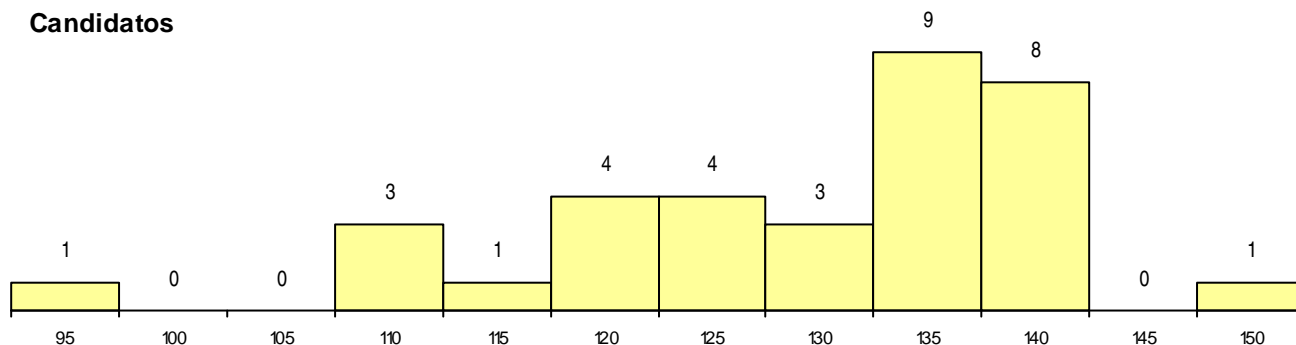

SEXO DOS CANDIDATOS

Sexo	Cands. %	Cols. %
Masc.	9 26	0 0
Femin.	25 74	3 100
Total	34	3

CURSO DO 12º ANO (15 mais frequentes)

Curso 12º ano	Cands. %	Cols. %
C62 Línguas e Humanidades	21 62	1 33
966 Cursos EFA, Formações Modulares,	4 12	1 33
P91 Técnico de Turismo	2 6	1 33
C60 Ciências e Tecnologias	2 6	0 0
950 Equivalências Estrangeiras (Decreto	1 3	0 0
610 Cursos de Educação e Formação (T	1 3	0 0
C80 Recorrente - Ciências e Tecnologias	1 3	0 0
089 Desporto (DL 74/2004)	1 3	0 0
081 Eletrotecnia e Eletrónica (DL 74/200	1 3	0 0

MÉDIAS dos Colocados

Nota de candidatura	144,4
Prova de ingresso	133,3
Média do 12º ano	153,3
Média do 10º/11º ano	153,3

DISTRIBUIÇÕES DE NOTAS DE CANDIDATURA

Candidatos

Colocados