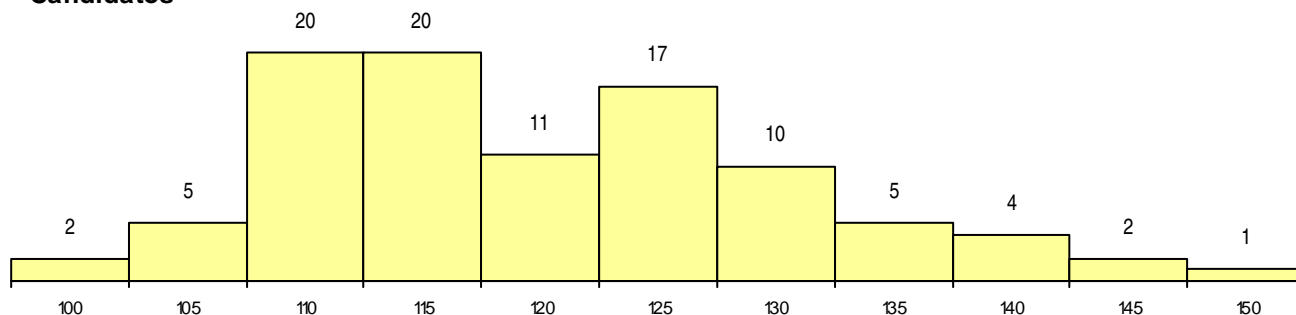

**SEXO DOS CANDIDATOS**

Sexo	Cands. %	Cols. %
Masc.	18 19	4 18
Femin.	79 81	18 82
<b>Total</b>	<b>97</b>	<b>22</b>

**CURSO DO 12º ANO**

Curso 12º ano	(15 mais frequentes)	
	Cands. %	Cols. %
C62 Línguas e Humanidades	72 74	15 68
C61 Ciências Socioeconómicas	8 8	2 9
C60 Ciências e Tecnologias	7 7	3 14
C82 Recorrente - Línguas e Humanidade	4 4	0 0
966 Cursos EFA, Formações Modulares,	2 2	0 0
P19 Técnico de Apoio Psicossocial	1 1	1 5
P18 Técnico de Apoio à Infância	1 1	1 5
R05 Técnico de Apoio à Gestão Desporti	1 1	0 0
C81 Recorrente - Ciências Socioeconómi	1 1	0 0

**MÉDIAS dos Colocados**

Nota de candidatura	127,2
Prova de ingresso	122,2
Média do 12º ano	132,1
Média do 10º/11º ano	132,1

**DISTRIBUIÇÕES DE NOTAS DE CANDIDATURA**

**Candidatos**

**Colocados**