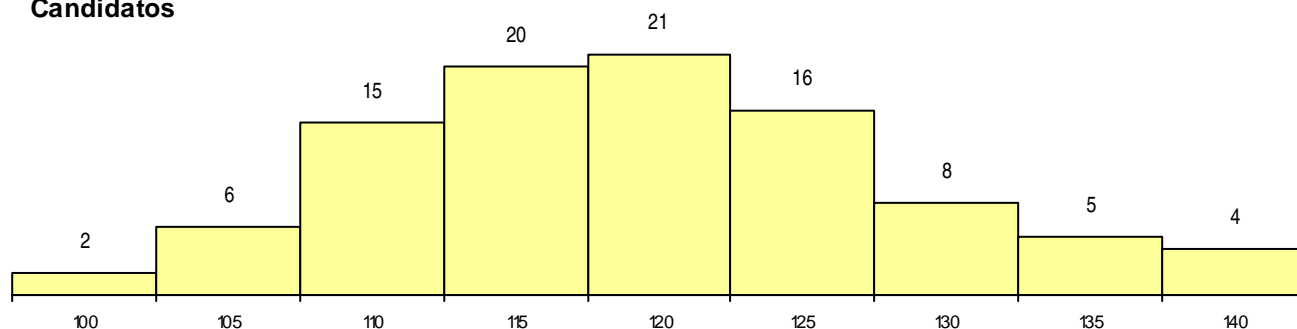

**SEXO DOS CANDIDATOS**

Sexo	Cands. %	Cols. %
Masc.	49 51	9 75
Femin.	48 49	3 25
<b>Total</b>	<b>97</b>	<b>12</b>

**CURSO DO 12º ANO**

(15 mais frequentes)

Curso 12º ano	Cands. %	Cols. %
C62 Línguas e Humanidades	53 55	7 58
C61 Ciências Socioeconómicas	10 10	2 17
C60 Ciências e Tecnologias	9 9	1 8
966 Cursos EFA, Formações Modulares,	8 8	1 8
C82 Recorrente - Línguas e Humanidade	4 4	0 0
C81 Recorrente - Ciências Socioeconómi	4 4	0 0
C80 Recorrente - Ciências e Tecnologias	2 2	0 0
877 Recorrente por Blocos Capitalizáveis	1 1	1 8
P91 Técnico de Turismo	1 1	0 0
P56 Técnico de Gestão e Programação	1 1	0 0
P51 Técnico de Gestão	1 1	0 0
P37 Técnico de Design	1 1	0 0
P28 Técnico de Comunicação - Marketin	1 1	0 0
A63 Humanidades - Via B	1 1	0 0

**MÉDIAS dos Colocados**

Nota de candidatura	131,2
Prova de ingresso	133,0
Média do 12º ano	129,3
Média do 10º/11º ano	129,3

**DISTRIBUIÇÕES DE NOTAS DE CANDIDATURA**

**Candidatos**

**Colocados**