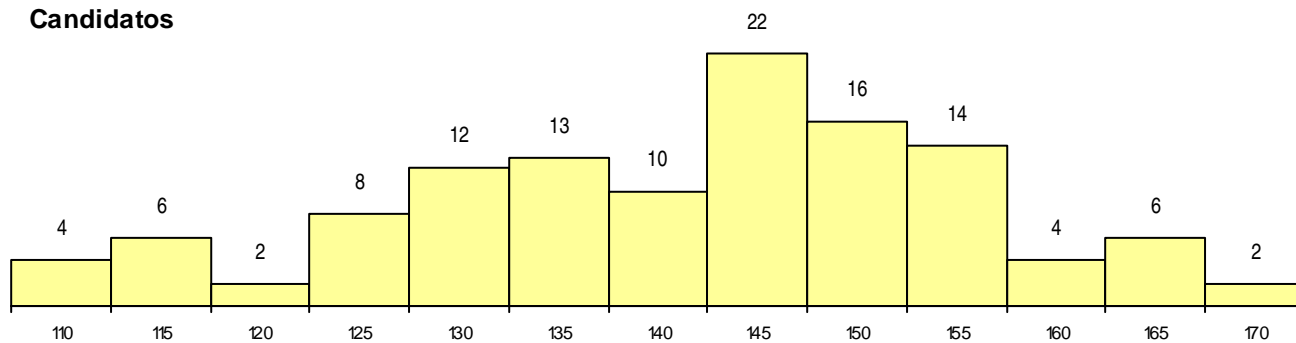

ETAPA COLOCAÇÃO (contingente)

Etapa Colocação	Cands. %	Cols. %	Nota
17 Geral	119 100	21 100	142,5
Total	119	21	

DISTRITO/GAES DE CANDIDATURA

Distrito Origem	Cands. %	Cols. %
Lisboa	86 72	19 90
Setúbal	6 5	1 5
Leiria	6 5	1 5
Évora	3 3	0 0
Castelo Branco	3 3	0 0
R. A. Madeira	2 2	0 0
R. A. Açores	2 2	0 0
Santarém	2 2	0 0
Porto	2 2	0 0
Faro	2 2	0 0
Portalegre	1 1	0 0
Coimbra	1 1	0 0
Bragança	1 1	0 0
Braga	1 1	0 0
Beja	1 1	0 0
Total	119	21

SEXO DOS CANDIDATOS

Sexo	Cands. %	Cols. %
Masc.	58 49	13 62
Femin.	61 51	8 38
Total	119	21

CURSO DO 12º ANO (15 mais frequentes)

Curso 12º ano	Cands. %	Cols. %
C62 Línguas e Humanidades	84 71	17 81
C61 Ciências Socioeconómicas	12 10	1 5
C60 Ciências e Tecnologias	12 10	1 5
950 Equivalências Estrangeiras (Decreto)	2 2	0 0
P91 Técnico de Turismo	2 2	0 0
C81 Recorrente - Ciências Socioeconómi	2 2	0 0
966 Cursos EFA, Formações Modulares,	1 1	1 5
940 Escolas estrangeiras em Portugal	1 1	1 5
220 Ens. Sec. Recorrente (Todos os Cur	1 1	0 0
P11 Técnico Auxiliar de Saúde	1 1	0 0
C80 Recorrente - Ciências e Tecnologias	1 1	0 0

MÉDIAS dos Colocados

Nota de candidatura	147,9
Prova de ingresso	154,9
Média do 12º ano	140,9
Média do 10º/11º ano	140,9

DISTRIBUIÇÕES DE NOTAS DE CANDIDATURA

Candidatos

Colocados