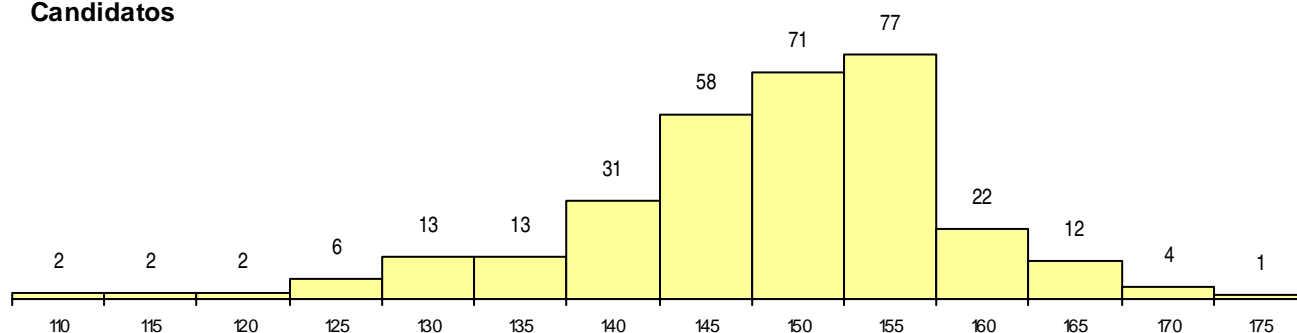

SEXO DOS CANDIDATOS

Sexo	Cands. %	Cols. %
Masc.	166 53	6 43
Femin.	148 47	8 57
Total	314	14

CURSO DO 12º ANO (15 mais frequentes)

Curso 12º ano	Cands. %	Cols. %
C61 Ciências Socioeconómicas	251 80	11 79
C60 Ciências e Tecnologias	57 18	1 7
940 Escolas estrangeiras em Portugal	2 1	2 14
950 Equivalências Estrangeiras (Decreto	1 0	0 0
C81 Recorrente - Ciências Socioeconómi	1 0	0 0
C72 Design de Produto	1 0	0 0
C64 Artes Visuais	1 0	0 0

MÉDIAS dos Colocados

Nota de candidatura	154,5
Prova de ingresso	155,3
Média do 12º ano	153,6
Média do 10º/11º ano	153,6

DISTRIBUIÇÕES DE NOTAS DE CANDIDATURA

Candidatos

Colocados