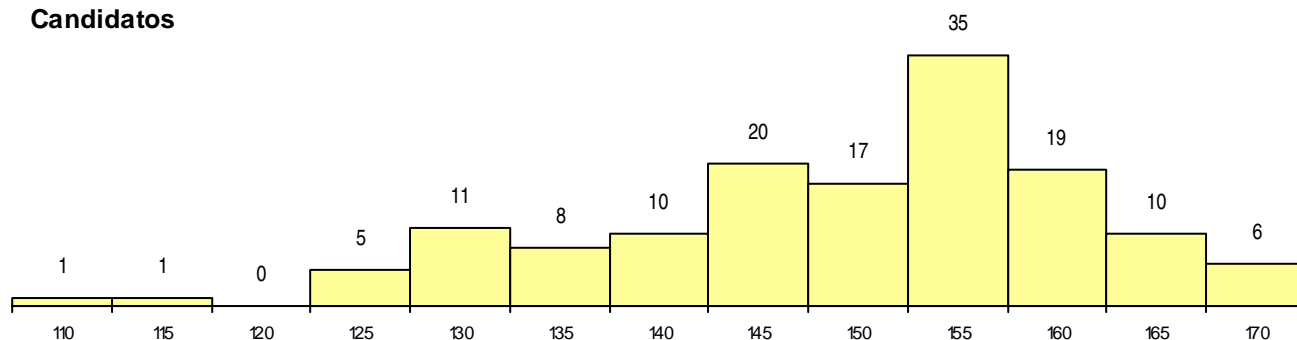

SEXO DOS CANDIDATOS

Sexo	Cands. %	Cols. %
Masc.	72 50	9 50
Femin.	71 50	9 50
Total	143	18

CURSO DO 12º ANO (15 mais frequentes)

Curso 12º ano	Cands. %	Cols. %
C61 Ciências Socioeconómicas	99 69	10 56
C60 Ciências e Tecnologias	36 25	7 39
940 Escolas estrangeiras em Portugal	3 2	1 6
C81 Recorrente - Ciências Socioeconómi	2 1	0 0
810 Agrupamento 1 / geral	1 1	0 0
950 Equivalências Estrangeiras (Decreto	1 1	0 0
C62 Línguas e Humanidades	1 1	0 0

MÉDIAS dos Colocados

Nota de candidatura	160,3
Prova de ingresso	163,9
Média do 12º ano	156,7
Média do 10º/11º ano	156,7

DISTRIBUIÇÕES DE NOTAS DE CANDIDATURA

Candidatos

Colocados