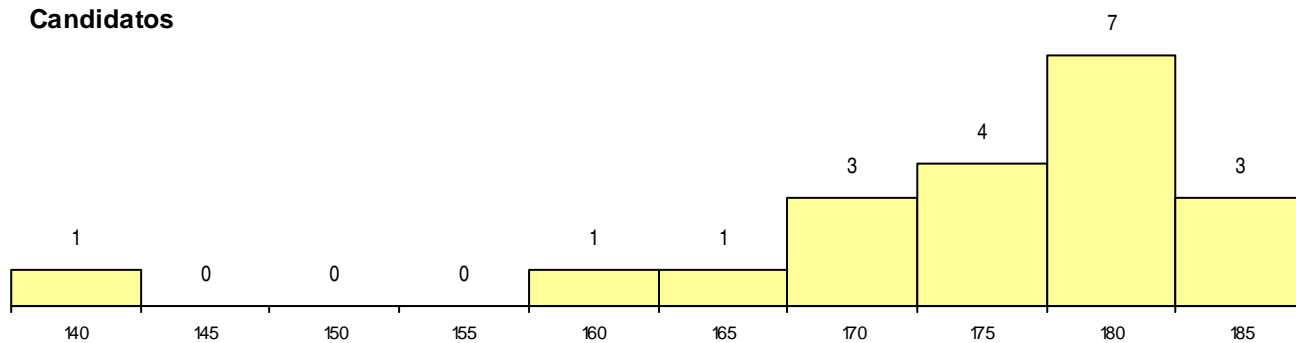

SEXO DOS CANDIDATOS

Sexo	Cands. %	Cols. %
Masc.	13 65	3 75
Femin.	7 35	1 25
Total	20	4

CURSO DO 12º ANO (15 mais frequentes)

Curso 12º ano	Cands. %	Cols. %
C60 Ciências e Tecnologias	19 95	3 75
950 Equivalências Estrangeiras (Decreto	1 5	1 25

MÉDIAS dos Colocados

Nota de candidatura 182,8
 Prova de ingresso 189,1
 Média do 12º ano 176,5
 Média do 10º/11º ano 176,5

DISTRIBUIÇÕES DE NOTAS DE CANDIDATURA

Candidatos

Colocados