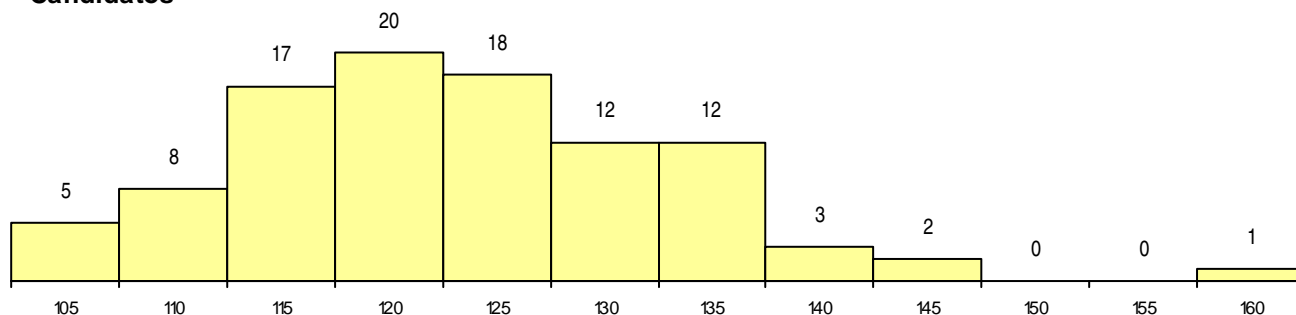

SEXO DOS CANDIDATOS

Sexo	Cands. %	Cols. %
Masc.	37 38	1 17
Femin.	61 62	5 83
Total	98	6

CURSO DO 12º ANO (15 mais frequentes)

Curso 12º ano	Cands. %	Cols. %
C62 Línguas e Humanidades	47 48	5 83
C60 Ciências e Tecnologias	15 15	0 0
C61 Ciências Socioeconómicas	10 10	1 17
C80 Recorrente - Ciências e Tecnologias	6 6	0 0
C82 Recorrente - Línguas e Humanidade	5 5	0 0
P11 Técnico Auxiliar de Saúde	2 2	0 0
840 Agrupamento 4 / geral	2 2	0 0
P39 Técnico de Design Gráfico	1 1	0 0
P66 Técnico de Mecatrónica	1 1	0 0
P82 Técnico de Secretariado	1 1	0 0
O60 Ciências e Tecnologias (DL 74/2004)	1 1	0 0
P84 Técnico de Serviços Jurídicos	1 1	0 0
C76 Secundário de Música	1 1	0 0
C64 Artes Visuais	1 1	0 0
P91 Técnico de Turismo	1 1	0 0

MÉDIAS dos Colocados

Nota de candidatura	137,5
Prova de ingresso	135,5
Média do 12º ano	138,5
Média do 10º/11º ano	138,5

DISTRIBUIÇÕES DE NOTAS DE CANDIDATURA

Candidatos

Colocados