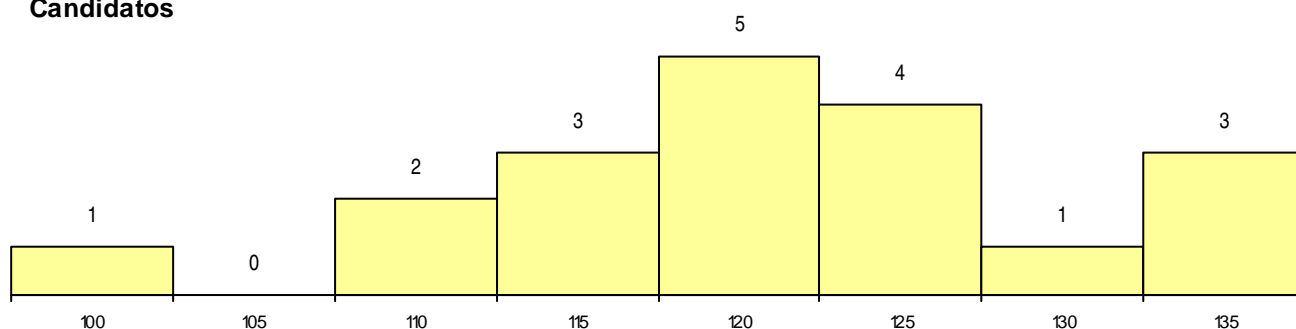

**SEXO DOS CANDIDATOS**

Sexo	Cands. %	Cols. %
Masc.	7 37	5 33
Femin.	12 63	10 67
<b>Total</b>	<b>19</b>	<b>15</b>

**CURSO DO 12º ANO (15 mais frequentes)**

Curso 12º ano	Cands. %	Cols. %
P08 Instrumentista de Sopro e de Percus	5 26	5 33
C62 Línguas e Humanidades	4 21	4 27
966 Cursos EFA, Formações Modulares,	2 11	0 0
P06 Instrumentista de Cordas e de Tecla	1 5	1 7
G51 Mecânica do Automóvel (Portaria n.º	1 5	1 7
C76 Secundário de Música	1 5	1 7
C73 Produção Artística	1 5	1 7
C64 Artes Visuais	1 5	1 7
C60 Ciências e Tecnologias	1 5	1 7
P96 Técnico de Viticultura e Enologia	1 5	0 0
P01 Animador Sociocultural	1 5	0 0

**MÉDIAS dos Colocados**

Nota de candidatura	121,4
Prova de ingresso	108,2
Média do 12º ano	128,4
Média do 10º/11º ano	128,4

**DISTRIBUIÇÕES DE NOTAS DE CANDIDATURA**

**Candidatos**

**Colocados**