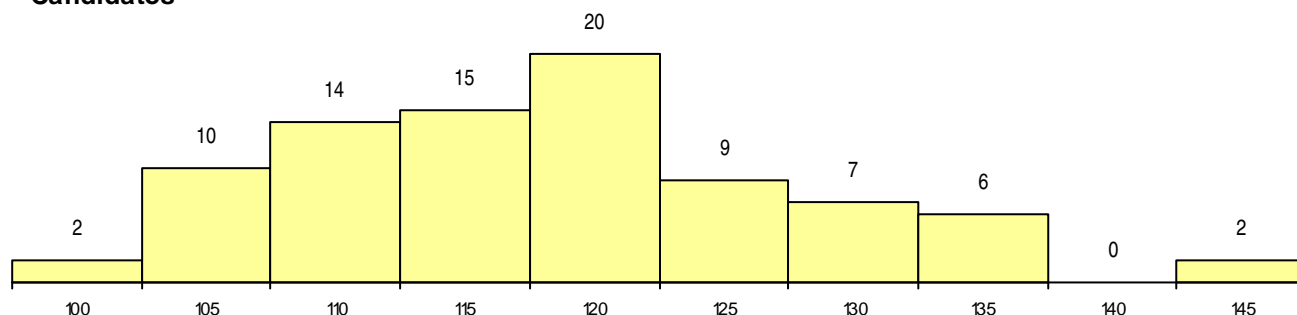

SEXO DOS CANDIDATOS

Sexo	Cands. %	Cols. %
Masc.	37 44	9 35
Femin.	48 56	17 65
Total	85	26

CURSO DO 12º ANO

(15 mais frequentes)

Curso 12º ano	Cands. %	Cols. %
C60 Ciências e Tecnologias	37 44	12 46
C61 Ciências Socioeconómicas	16 19	6 23
C62 Línguas e Humanidades	8 9	2 8
C81 Recorrente - Ciências Socioeconómi	7 8	1 4
C80 Recorrente - Ciências e Tecnologias	6 7	4 15
966 Cursos EFA, Formações Modulares,	3 4	1 4
P91 Técnico de Turismo	1 1	0 0
P51 Técnico de Gestão	1 1	0 0
P44 Técnico de Eletrónica, Automação e	1 1	0 0
P31 Técnico de Contabilidade	1 1	0 0
P14 Técnico de Multimédia	1 1	0 0
P11 Técnico Auxiliar de Saúde	1 1	0 0
C82 Recorrente - Línguas e Humanidade	1 1	0 0
608 Cursos Vocacionais (Todos os Curs	1 1	0 0

MÉDIAS dos Colocados

Nota de candidatura	117,3
Prova de ingresso	109,0
Média do 12º ano	121,7
Média do 10º/11º ano	121,7

DISTRIBUIÇÕES DE NOTAS DE CANDIDATURA

Candidatos

Colocados