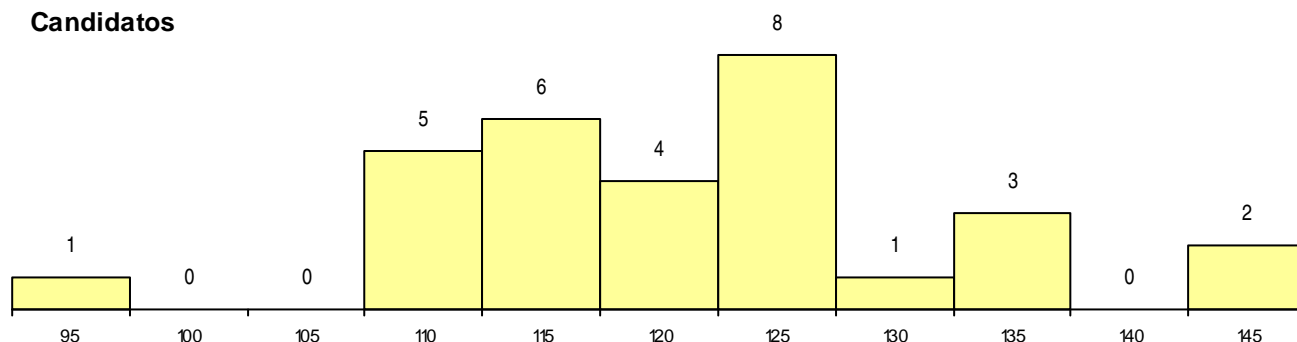

**SEXO DOS CANDIDATOS**

Sexo	Cands. %	Cols. %
Masc.	17 57	4 57
Femin.	13 43	3 43
<b>Total</b>	<b>30</b>	<b>7</b>

**CURSO DO 12º ANO (15 mais frequentes)**

Curso 12º ano	Cands. %	Cols. %
C60 Ciências e Tecnologias	9 30	2 29
C62 Línguas e Humanidades	9 30	1 14
966 Cursos EFA, Formações Modulares,	2 7	0 0
C64 Artes Visuais	2 7	0 0
P44 Técnico de Eletrónica, Automação e	1 3	1 14
P38 Técnico de Design de Moda	1 3	1 14
P06 Instrumentista de Cordas e de Tecla	1 3	1 14
G33 Eletrónica e Telecomunicações (Por	1 3	1 14
T38 Técnico de Multimédia	1 3	0 0
T29 Técnico de Informática - Sistemas	1 3	0 0
P01 Animador Sociocultural	1 3	0 0
C82 Recorrente - Línguas e Humanidade	1 3	0 0

**MÉDIAS dos Colocados**

Nota de candidatura	115,8
Prova de ingresso	106,3
Média do 12º ano	120,9
Média do 10º/11º ano	120,9

**DISTRIBUIÇÕES DE NOTAS DE CANDIDATURA**

**Candidatos**

**Colocados**