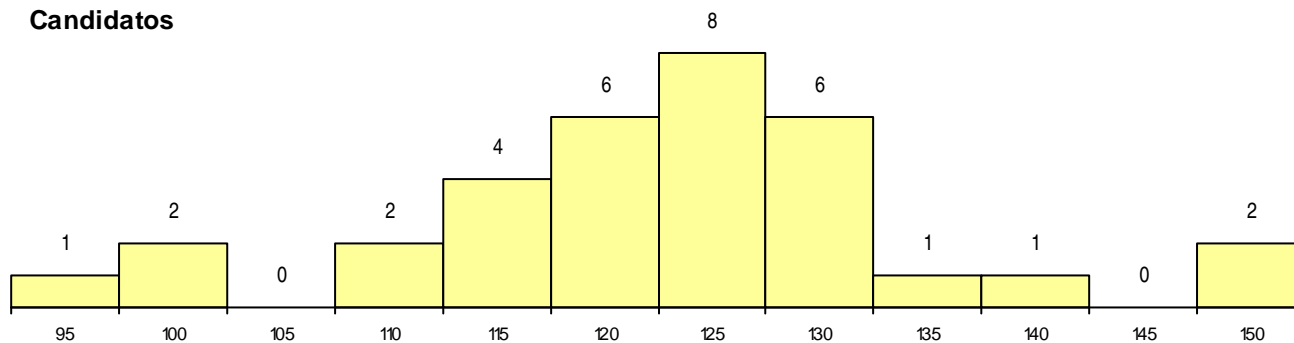

SEXO DOS CANDIDATOS

Sexo	Cands. %	Cols. %
Masc.	12 36	6 40
Femin.	21 64	9 60
Total	33	15

CURSO DO 12º ANO (15 mais frequentes)

Curso 12º ano	Cands. %	Cols. %
C62 Línguas e Humanidades	9 27	2 13
C61 Ciências Socioeconómicas	7 21	2 13
966 Cursos EFA, Formações Modulares,	4 12	3 20
R05 Técnico de Apoio à Gestão Desporti	3 9	2 13
C60 Ciências e Tecnologias	3 9	1 7
C82 Recorrente - Línguas e Humanidade	2 6	2 13
P56 Técnico de Gestão e Programação	1 3	1 7
P14 Técnico de Multimédia	1 3	1 7
C81 Recorrente - Ciências Socioeconómi	1 3	1 7
P22 Técnico de Banca e Seguros	1 3	0 0
C80 Recorrente - Ciências e Tecnologias	1 3	0 0

MÉDIAS dos Colocados

Nota de candidatura	119,5
Prova de ingresso	117,9
Média do 12º ano	120,3
Média do 10º/11º ano	120,3

DISTRIBUIÇÕES DE NOTAS DE CANDIDATURA

Candidatos

Colocados