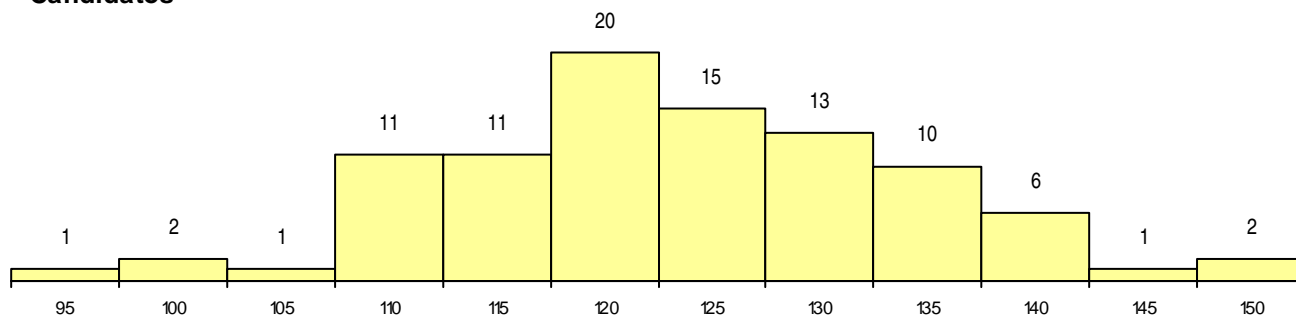

SEXO DOS CANDIDATOS

Sexo	Cands. %	Cols. %
Masc.	43 46	2 50
Femin.	50 54	2 50
Total	93	4

CURSO DO 12º ANO

(15 mais frequentes)

Curso 12º ano	Cands. %	Cols. %
C62 Línguas e Humanidades	41 44	3 75
C60 Ciências e Tecnologias	13 14	1 25
C61 Ciências Socioeconómicas	6 6	0 0
P92 Técnico de Turismo Ambiental e Rur	5 5	0 0
C64 Artes Visuais	5 5	0 0
966 Cursos EFA, Formações Modulares,	5 5	0 0
P91 Técnico de Turismo	4 4	0 0
C81 Recorrente - Ciências Socioeconómi	3 3	0 0
P14 Técnico de Multimédia	2 2	0 0
C82 Recorrente - Línguas e Humanidade	2 2	0 0
C80 Recorrente - Ciências e Tecnologias	1 1	0 0
P16 Técnico de Análise Laboratorial	1 1	0 0
P51 Técnico de Gestão	1 1	0 0
P59 Técnico de Informática de Gestão	1 1	0 0
R05 Técnico de Apoio à Gestão Desporti	1 1	0 0

MÉDIAS dos Colocados

Nota de candidatura	138,7
Prova de ingresso	132,0
Média do 12º ano	142,3
Média do 10º/11º ano	142,3

DISTRIBUIÇÕES DE NOTAS DE CANDIDATURA

Candidatos

Colocados