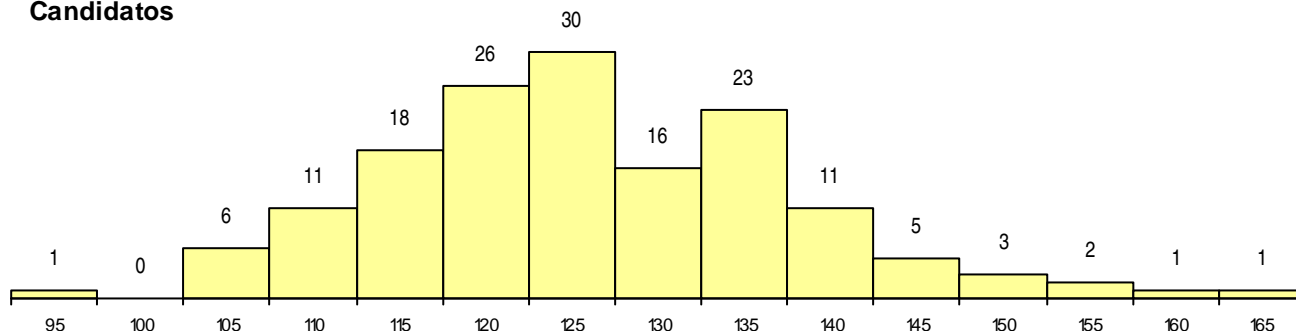

**SEXO DOS CANDIDATOS**

Sexo	Cands. %	Cols. %
Masc.	81 53	7 78
Femin.	73 47	2 22
<b>Total</b>	154	9

**CURSO DO 12º ANO (15 mais frequentes)**

Curso 12º ano	Cands. %	Cols. %
C60 Ciências e Tecnologias	51 33	4 44
C61 Ciências Socioeconómicas	51 33	3 33
C62 Línguas e Humanidades	20 13	1 11
966 Cursos EFA, Formações Modulares,	7 5	0 0
P27 Técnico de Comércio	4 3	1 11
C81 Recorrente - Ciências Socioeconómi	4 3	0 0
P51 Técnico de Gestão	4 3	0 0
P59 Técnico de Informática de Gestão	3 2	0 0
C80 Recorrente - Ciências e Tecnologias	2 1	0 0
P14 Técnico de Multimédia	2 1	0 0
P31 Técnico de Contabilidade	1 1	0 0
P56 Técnico de Gestão e Programação	1 1	0 0
608 Cursos Vocacionais (Todos os Curs	1 1	0 0
C64 Artes Visuais	1 1	0 0
P81 Técnico de Restauração	1 1	0 0

**MÉDIAS dos Colocados**

Nota de candidatura	136,9
Prova de ingresso	132,4
Média do 12º ano	139,2
Média do 10º/11º ano	139,2

**DISTRIBUIÇÕES DE NOTAS DE CANDIDATURA**

**Candidatos**

**Colocados**