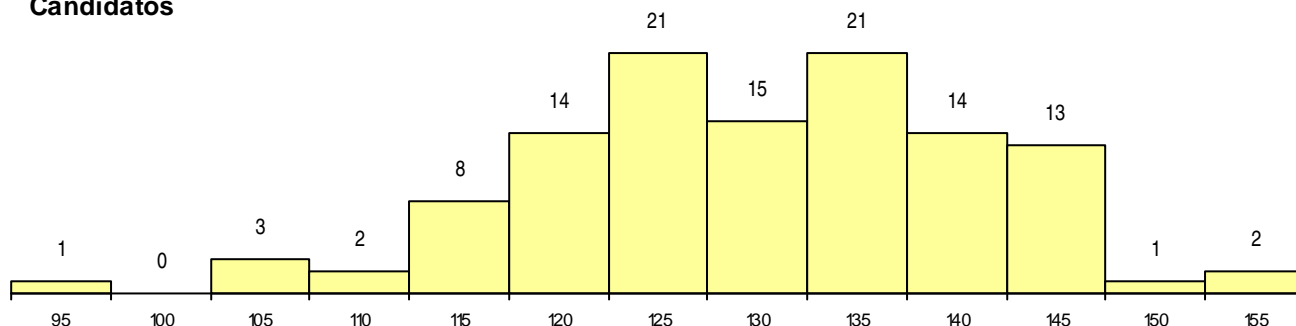

SEXO DOS CANDIDATOS

Sexo	Cands. %	Cols. %
Masc.	58 50	7 58
Femin.	57 50	5 42
Total	115	12

CURSO DO 12º ANO

Curso 12º ano	Cands. %	Cols. %
C61 Ciências Socioeconómicas	37 32	8 67
C62 Línguas e Humanidades	35 30	2 17
C60 Ciências e Tecnologias	20 17	1 8
P51 Técnico de Gestão	4 3	0 0
C64 Artes Visuais	3 3	1 8
P31 Técnico de Contabilidade	2 2	0 0
P27 Técnico de Comércio	2 2	0 0
966 Cursos EFA, Formações Modulares,	2 2	0 0
P59 Técnico de Informática de Gestão	2 2	0 0
P81 Técnico de Restauração	1 1	0 0
C82 Recorrente - Línguas e Humanidade	1 1	0 0
C81 Recorrente - Ciências Socioeconómi	1 1	0 0
C80 Recorrente - Ciências e Tecnologias	1 1	0 0
P84 Técnico de Serviços Jurídicos	1 1	0 0
R02 Artes do Espetáculo - Interpretação	1 1	0 0

(15 mais frequentes)

MÉDIAS dos Colocados

Nota de candidatura	141,5
Prova de ingresso	140,7
Média do 12º ano	141,9
Média do 10º/11º ano	141,9

DISTRIBUIÇÕES DE NOTAS DE CANDIDATURA

Candidatos

Colocados