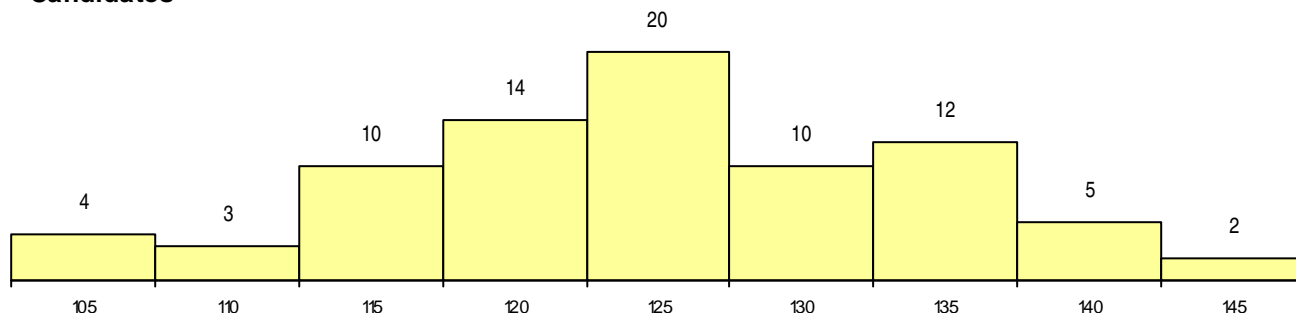

SEXO DOS CANDIDATOS

Sexo	Cands. %	Cols. %
Masc.	41 51	1 33
Femin.	39 49	2 67
Total	80	3

CURSO DO 12º ANO (15 mais frequentes)

Curso 12º ano	Cands. %	Cols. %
C61 Ciências Socioeconómicas	21 26	1 33
C60 Ciências e Tecnologias	18 23	1 33
C62 Línguas e Humanidades	18 23	0 0
C80 Recorrente - Ciências e Tecnologias	4 5	0 0
C81 Recorrente - Ciências Socioeconómicas	4 5	0 0
P51 Técnico de Gestão	2 3	0 0
966 Cursos EFA, Formações Modulares,	2 3	0 0
753 Técnico de informática	1 1	1 33
P31 Técnico de Contabilidade	1 1	0 0
G31 Contabilidade e Gestão Empresarial	1 1	0 0
P14 Técnico de Multimédia	1 1	0 0
P28 Técnico de Comunicação - Marketin	1 1	0 0
P47 Técnico de Energias Renováveis	1 1	0 0
P59 Técnico de Informática de Gestão	1 1	0 0
P81 Técnico de Restauração	1 1	0 0

MÉDIAS dos Colocados

Nota de candidatura	139,7
Prova de ingresso	134,7
Média do 12º ano	142,3
Média do 10º/11º ano	142,3

DISTRIBUIÇÕES DE NOTAS DE CANDIDATURA

Candidatos

Colocados