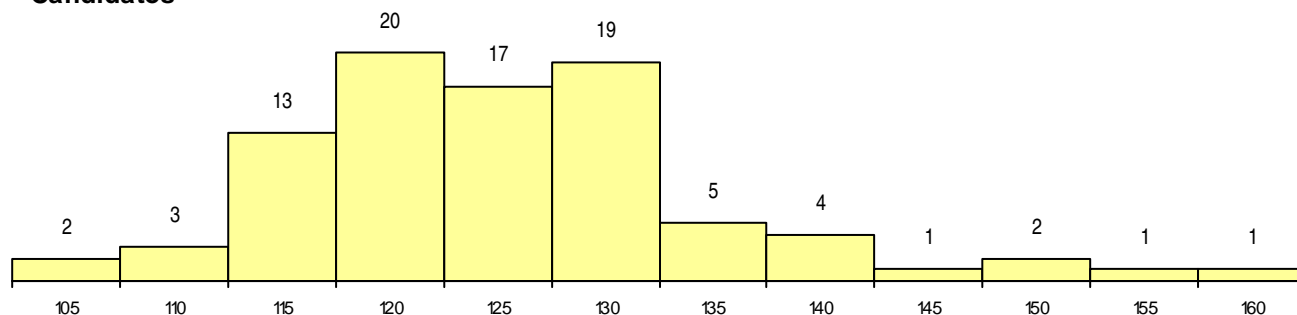

**SEXO DOS CANDIDATOS**

Sexo	Cands. %	Cols. %
Masc.	84 95	22 96
Femin.	4 5	1 4
<b>Total</b>	<b>88</b>	<b>23</b>

**CURSO DO 12º ANO (15 mais frequentes)**

Curso 12º ano	Cands. %	Cols. %
C60 Ciências e Tecnologias	80 91	20 87
P43 Técnico de Eletrónica, Automação e	2 2	2 9
C80 Recorrente - Ciências e Tecnologias	2 2	0 0
P46 Técnico de Eletrotecnia	1 1	1 4
966 Cursos EFA, Formações Modulares,	1 1	0 0
P44 Técnico de Eletrónica, Automação e	1 1	0 0
C81 Recorrente - Ciências Socioeconómi	1 1	0 0

**MÉDIAS dos Colocados**

Nota de candidatura	131,9
Prova de ingresso	120,2
Média do 12º ano	138,2
Média do 10º/11º ano	138,2

**DISTRIBUIÇÕES DE NOTAS DE CANDIDATURA**

**Candidatos**

**Colocados**