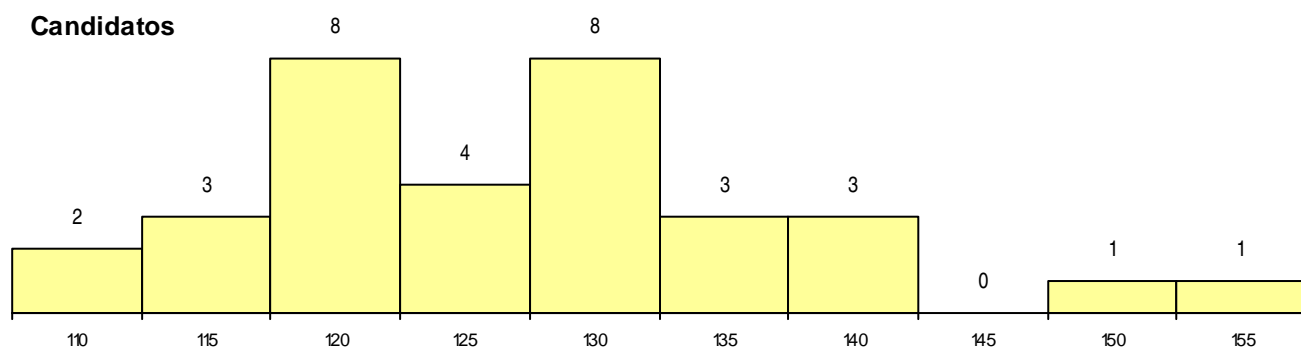

SEXO DOS CANDIDATOS

Sexo	Cands. %	Cols. %
Masc.	30 91	0
Femin.	3 9	0
Total	33	0

CURSO DO 12º ANO

(15 mais frequentes)

Curso 12º ano	Cands. %	Cols. %
C60 Ciências e Tecnologias	26 79	0
P56 Técnico de Gestão e Programação	2 6	0
C80 Recorrente - Ciências e Tecnologias	2 6	0
793 Técnico Instalador de Sistemas Eóli	1 3	0
P59 Técnico de Informática de Gestão	1 3	0
C64 Artes Visuais	1 3	0

MÉDIAS dos Colocados

Nota de candidatura
 Prova de ingresso
 Média do 12º ano
 Média do 10º/11º ano

DISTRIBUIÇÕES DE NOTAS DE CANDIDATURA

Colocados