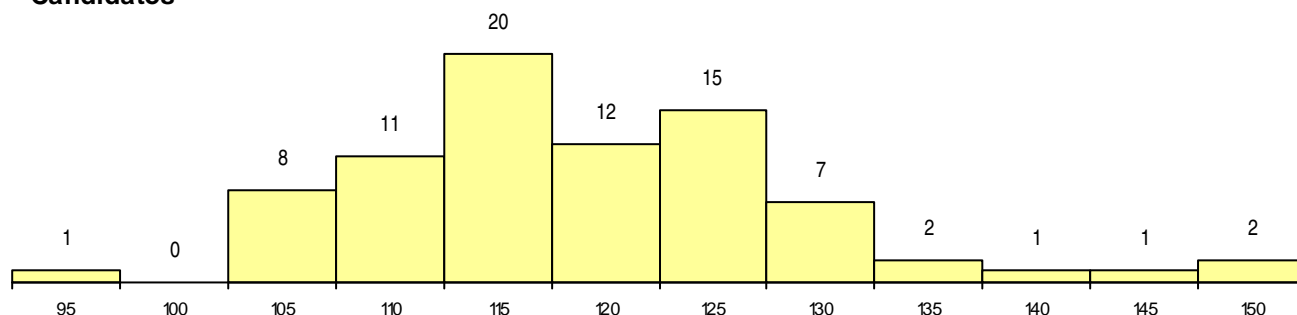

SEXO DOS CANDIDATOS

Sexo	Cands. %	Cols. %
Masc.	26 33	11 41
Femin.	54 68	16 59
Total	80	27

CURSO DO 12º ANO (15 mais frequentes)

Curso 12º ano	Cands. %	Cols. %
C62 Línguas e Humanidades	54 68	18 67
C60 Ciências e Tecnologias	6 8	3 11
C80 Recorrente - Ciências e Tecnologias	4 5	0 0
R05 Técnico de Apoio à Gestão Desporti	3 4	2 7
950 Equivalências Estrangeiras (Decreto	2 3	2 7
P28 Técnico de Comunicação - Marketin	2 3	1 4
P14 Técnico de Multimédia	1 1	1 4
966 Cursos EFA, Formações Modulares,	1 1	0 0
940 Escolas estrangeiras em Portugal	1 1	0 0
P38 Técnico de Design de Moda	1 1	0 0
P36 Técnico de Desenho Digital 3D	1 1	0 0
P11 Técnico Auxiliar de Saúde	1 1	0 0
C82 Recorrente - Línguas e Humanidade	1 1	0 0
C81 Recorrente - Ciências Socioeconómi	1 1	0 0
C61 Ciências Socioeconómicas	1 1	0 0

MÉDIAS dos Colocados

Nota de candidatura	118,9
Prova de ingresso	113,6
Média do 12º ano	121,7
Média do 10º/11º ano	121,7

DISTRIBUIÇÕES DE NOTAS DE CANDIDATURA

Candidatos

Colocados