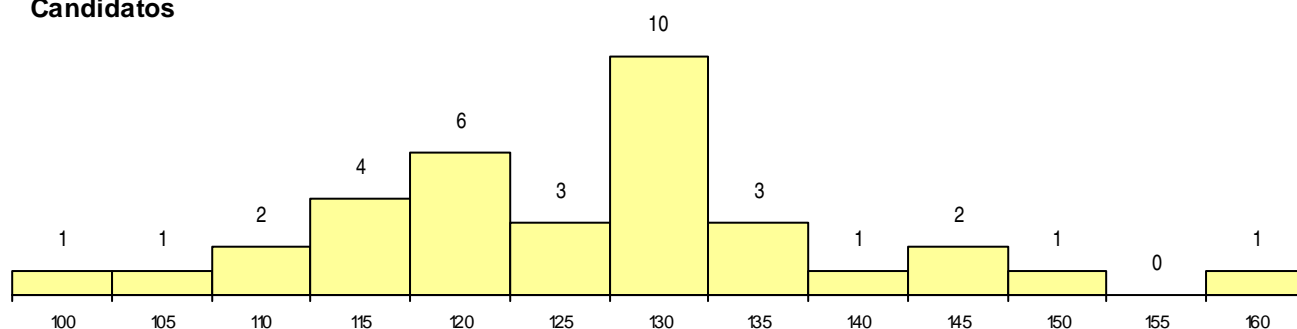

SEXO DOS CANDIDATOS

Sexo	Cands. %	Cols. %
Masc.	7 20	3 25
Femin.	28 80	9 75
Total	35	12

CURSO DO 12º ANO (15 mais frequentes)

Curso 12º ano	Cands. %	Cols. %
C60 Ciências e Tecnologias	27 77	12 100
P11 Técnico Auxiliar de Saúde	2 6	0 0
C80 Recorrente - Ciências e Tecnologias	2 6	0 0
966 Cursos EFA, Formações Modulares,	1 3	0 0
P12 Técnico Auxiliar Protésico	1 3	0 0
C81 Recorrente - Ciências Socioeconómi	1 3	0 0
C64 Artes Visuais	1 3	0 0

MÉDIAS dos Colocados

Nota de candidatura	125,4
Prova de ingresso	110,3
Média do 12º ano	133,6
Média do 10º/11º ano	133,6

DISTRIBUIÇÕES DE NOTAS DE CANDIDATURA

Candidatos

Colocados