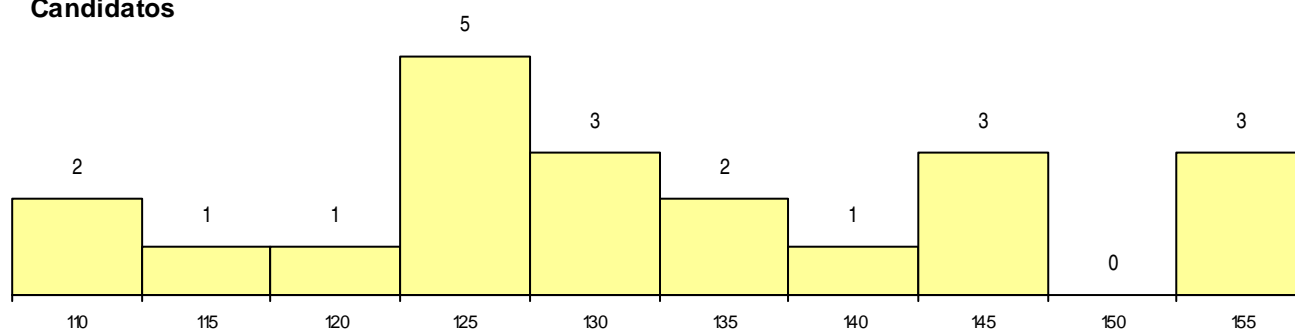

**SEXO DOS CANDIDATOS**

Sexo	Cands. %	Cols. %
Masc.	10 48	3 38
Femin.	11 52	5 63
<b>Total</b>	<b>21</b>	<b>8</b>

**CURSO DO 12º ANO**

Curso 12º ano	(15 mais frequentes)	
	Cands. %	Cols. %
C64 Artes Visuais	11 52	2 25
P14 Técnico de Multimédia	2 10	2 25
966 Cursos EFA, Formações Modulares,	2 10	1 13
P20 Técnico de Artes Gráficas	2 10	1 13
P97 Técnico de Vitrinismo	1 5	1 13
C71 Design de Comunicação	1 5	1 13
P38 Técnico de Design de Moda	1 5	0 0
P37 Técnico de Design	1 5	0 0

**MÉDIAS dos Colocados**

Nota de candidatura	124,4
Prova de ingresso	112,4
Média do 12º ano	130,9
Média do 10º/11º ano	130,9

**DISTRIBUIÇÕES DE NOTAS DE CANDIDATURA**

**Candidatos**

**Colocados**