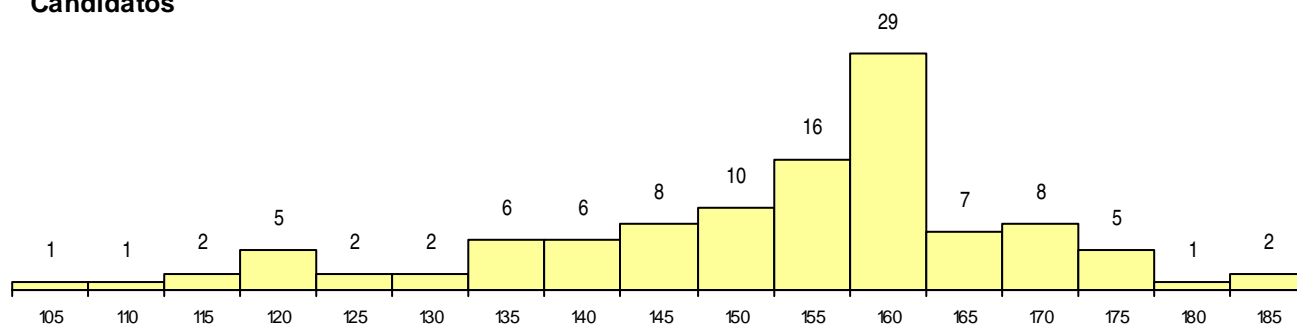

SEXO DOS CANDIDATOS

Sexo	Cands. %	Cols. %
Masc.	39 35	5 71
Femin.	72 65	2 29
Total	111	7

CURSO DO 12º ANO

Curso 12º ano	(15 mais frequentes)	
	Cands. %	Cols. %
C64 Artes Visuais	72 65	3 43
C73 Produção Artística	8 7	0 0
C60 Ciências e Tecnologias	5 5	2 29
C70 Comunicação Audiovisual	4 4	1 14
C71 Design de Comunicação	4 4	1 14
G15 Artes Gráficas (VT) (Portaria n.º 260	3 3	0 0
966 Cursos EFA, Formações Modulares,	3 3	0 0
C62 Línguas e Humanidades	1 1	0 0
C72 Design de Produto	1 1	0 0
073 Produção Artística (DL 74/2004)	1 1	0 0
P14 Técnico de Multimédia	1 1	0 0
220 Ens. Sec. Recorrente (Todos os Cur	1 1	0 0
P21 Técnico de Audiovisuais	1 1	0 0
P28 Técnico de Comunicação - Marketin	1 1	0 0
P39 Técnico de Design Gráfico	1 1	0 0

MÉDIAS dos Colocados

Nota de candidatura	174,9
Prova de ingresso	185,3
Média do 12º ano	164,6
Média do 10º/11º ano	164,6

DISTRIBUIÇÕES DE NOTAS DE CANDIDATURA

Candidatos

Colocados