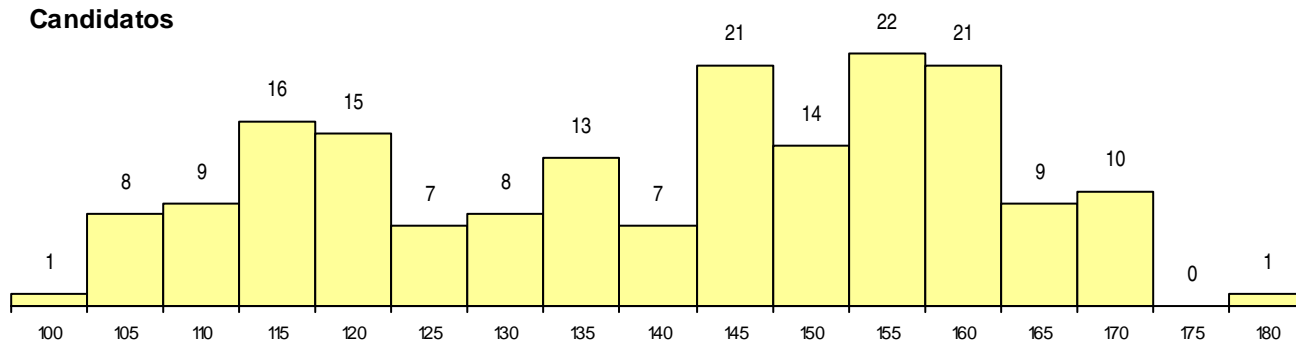

SEXO DOS CANDIDATOS

Sexo	Cands. %	Cols. %
Masc.	65 36	3 43
Femin.	117 64	4 57
Total	182	7

CURSO DO 12º ANO

Curso 12º ano	(15 mais frequentes)	
	Cands. %	Cols. %
C61 Ciências Socioeconómicas	90 49	6 86
C62 Línguas e Humanidades	37 20	0 0
C60 Ciências e Tecnologias	30 16	1 14
P91 Técnico de Turismo	3 2	0 0
P19 Técnico de Apoio Psicossocial	2 1	0 0
R05 Técnico de Apoio à Gestão Desporti	2 1	0 0
C64 Artes Visuais	2 1	0 0
950 Equivalências Estrangeiras (Decreto	2 1	0 0
C80 Recorrente - Ciências e Tecnologias	2 1	0 0
608 Cursos Vocacionais (Todos os Curs	1 1	0 0
C76 Secundário de Música	1 1	0 0
C81 Recorrente - Ciências Socioeconómi	1 1	0 0
001 1.º curso	1 1	0 0
P27 Técnico de Comércio	1 1	0 0
P56 Técnico de Gestão e Programação	1 1	0 0

MÉDIAS dos Colocados

Nota de candidatura	167,4
Prova de ingresso	179,1
Média do 12º ano	155,7
Média do 10º/11º ano	155,7

DISTRIBUIÇÕES DE NOTAS DE CANDIDATURA

Candidatos

Colocados