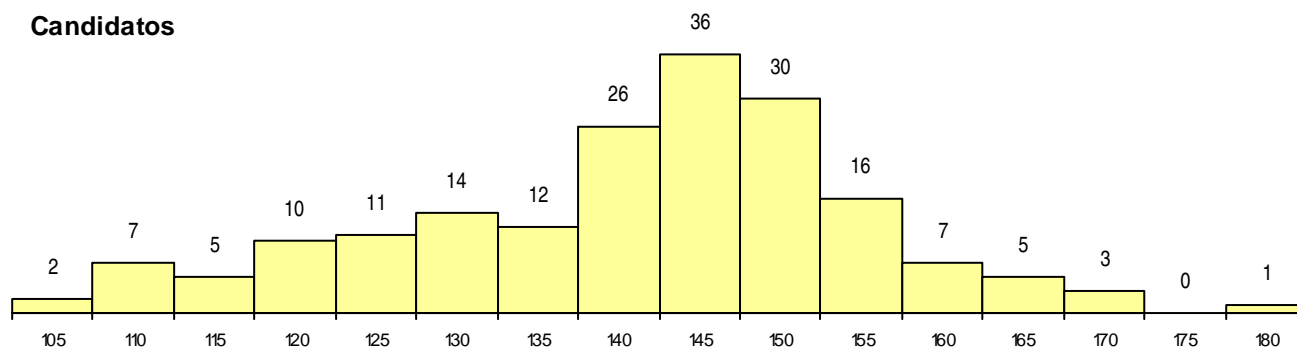

SEXO DOS CANDIDATOS

Sexo	Cands. %	Cols. %
Masc.	132 71	5 42
Femin.	53 29	7 58
Total	185	12

CURSO DO 12º ANO

Curso 12º ano	(15 mais frequentes)	
	Cands. %	Cols. %
C60 Ciências e Tecnologias	94 51	5 42
C61 Ciências Socioeconómicas	83 45	7 58
C62 Línguas e Humanidades	2 1	0 0
940 Escolas estrangeiras em Portugal	1 1	0 0
P59 Técnico de Informática de Gestão	1 1	0 0
P56 Técnico de Gestão e Programação	1 1	0 0
C81 Recorrente - Ciências Socioeconómi	1 1	0 0
C80 Recorrente - Ciências e Tecnologias	1 1	0 0
C72 Design de Produto	1 1	0 0

MÉDIAS dos Colocados

Nota de candidatura	157,0
Prova de ingresso	160,9
Média do 12º ano	153,2
Média do 10º/11º ano	153,2

DISTRIBUIÇÕES DE NOTAS DE CANDIDATURA

Candidatos

Colocados