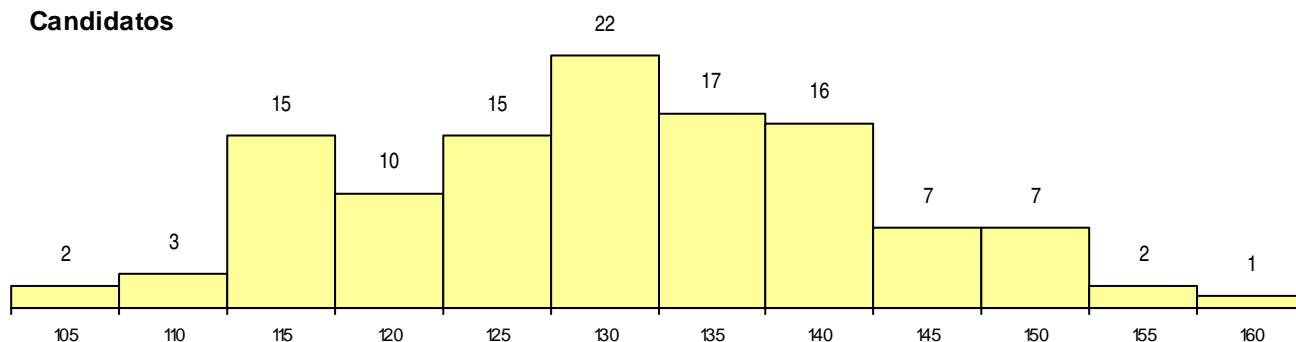

**SEXO DOS CANDIDATOS**

Sexo	Cands. %	Cols. %
Masc.	99 85	4 80
Femin.	18 15	1 20
<b>Total</b>	<b>117</b>	<b>5</b>

**CURSO DO 12º ANO**

(15 mais frequentes)

Curso 12º ano	Cands. %	Cols. %
C60 Ciências e Tecnologias	82 70	2 40
C61 Ciências Socioeconómicas	20 17	1 20
P56 Técnico de Gestão e Programação	5 4	0 0
C81 Recorrente - Ciências Socioeconómi	2 2	0 0
C80 Recorrente - Ciências e Tecnologias	2 2	0 0
P53 Técnico de Gestão de Equipamento	1 1	1 20
C64 Artes Visuais	1 1	1 20
P59 Técnico de Informática de Gestão	1 1	0 0
P44 Técnico de Eletrónica, Automação e	1 1	0 0
C62 Línguas e Humanidades	1 1	0 0
082 Informática (DL 74/2004)	1 1	0 0

**MÉDIAS dos Colocados**

Nota de candidatura	151,0
Prova de ingresso	148,6
Média do 12º ano	153,4
Média do 10º/11º ano	153,4

**DISTRIBUIÇÕES DE NOTAS DE CANDIDATURA**

**Candidatos**

**Colocados**