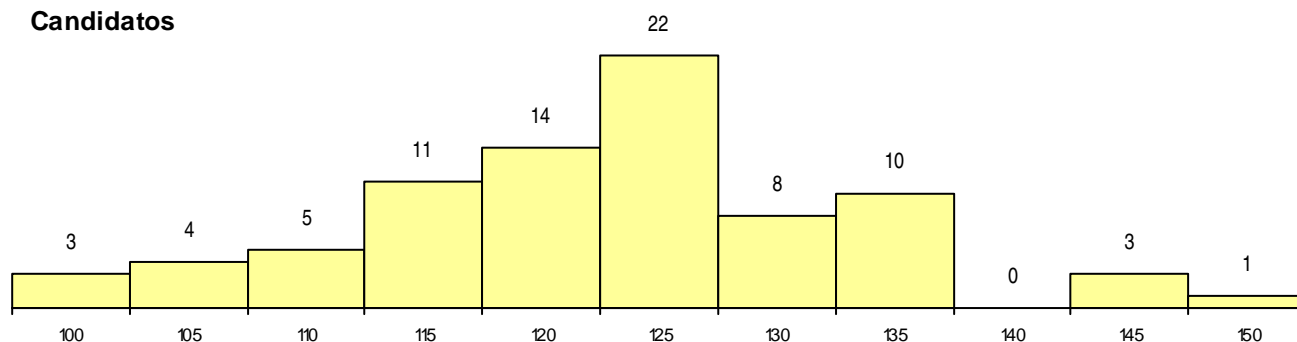

**SEXO DOS CANDIDATOS**

Sexo	Cands. %	Cols. %
Masc.	30 37	11 37
Femin.	51 63	19 63
<b>Total</b>	<b>81</b>	<b>30</b>

**CURSO DO 12º ANO (15 mais frequentes)**

Curso 12º ano	Cands. %	Cols. %
C60 Ciências e Tecnologias	60 74	25 83
C80 Recorrente - Ciências e Tecnologias	15 19	2 7
966 Cursos EFA, Formações Modulares,	1 1	1 3
P16 Técnico de Análise Laboratorial	1 1	1 3
089 Desporto (DL 74/2004)	1 1	1 3
S62 Técnico Auxiliar de Saúde	1 1	0 0
C82 Recorrente - Línguas e Humanidade	1 1	0 0
C62 Línguas e Humanidades	1 1	0 0

**MÉDIAS dos Colocados**

Nota de candidatura	123,6
Prova de ingresso	112,0
Média do 12º ano	129,8
Média do 10º/11º ano	129,8

**DISTRIBUIÇÕES DE NOTAS DE CANDIDATURA**

**Candidatos**

**Colocados**