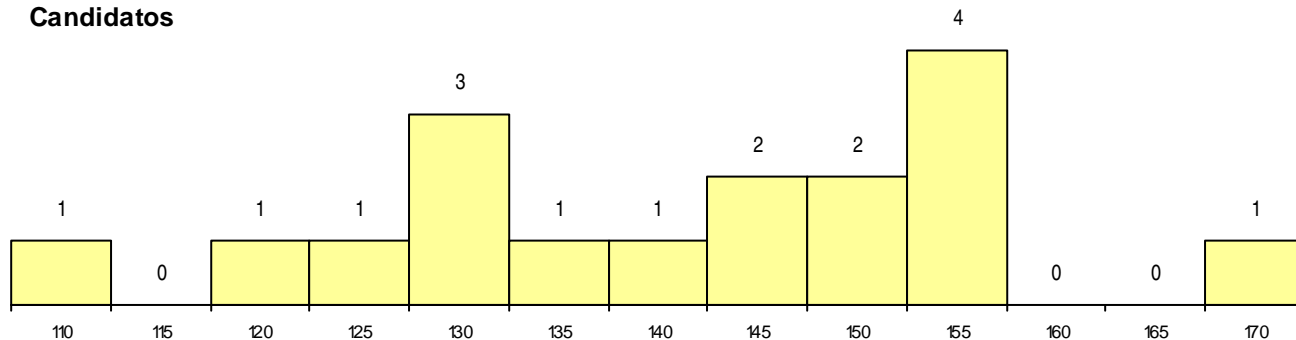

SEXO DOS CANDIDATOS

Sexo	Cands. %	Cols. %
Masc.	13 11	2 15
Femin.	4 4	2 15
Total	17	4

CURSO DO 12º ANO (15 mais frequentes)

Curso 12º ano	Cands. %	Cols. %
C60 Ciências e Tecnologias	9 8	3 23
C61 Ciências Socioeconómicas	8 7	1 8

MÉDIAS dos Colocados

Nota de candidatura 158,8
 Prova de ingresso 160,8
 Média do 12º ano 157,5
 Média do 10º/11º ano 157,5

DISTRIBUIÇÕES DE NOTAS DE CANDIDATURA

Candidatos

Colocados