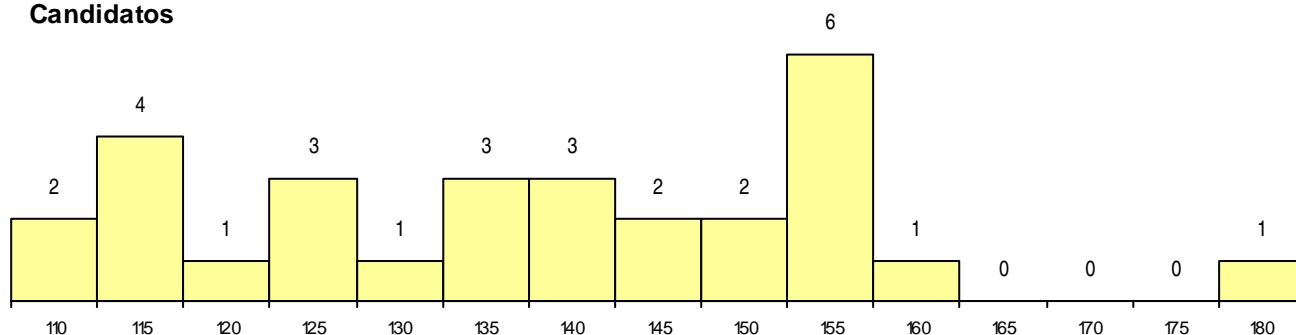

SEXO DOS CANDIDATOS

Sexo	Cands. %	Cols. %
Masc.	15 13	0 0
Femin.	14 12	2 14
Total	29	2

CURSO DO 12º ANO

Curso 12º ano	(15 mais frequentes)	
	Cands. %	Cols. %
C60 Ciências e Tecnologias	16 14	1 7
C61 Ciências Socioeconómicas	12 10	1 7
P22 Técnico de Banca e Seguros	1 1	0 0

MÉDIAS dos Colocados

Nota de candidatura 170,1
 Prova de ingresso 166,5
 Média do 12º ano 172,5
 Média do 10º/11º ano 172,5

DISTRIBUIÇÕES DE NOTAS DE CANDIDATURA

Candidatos

Colocados