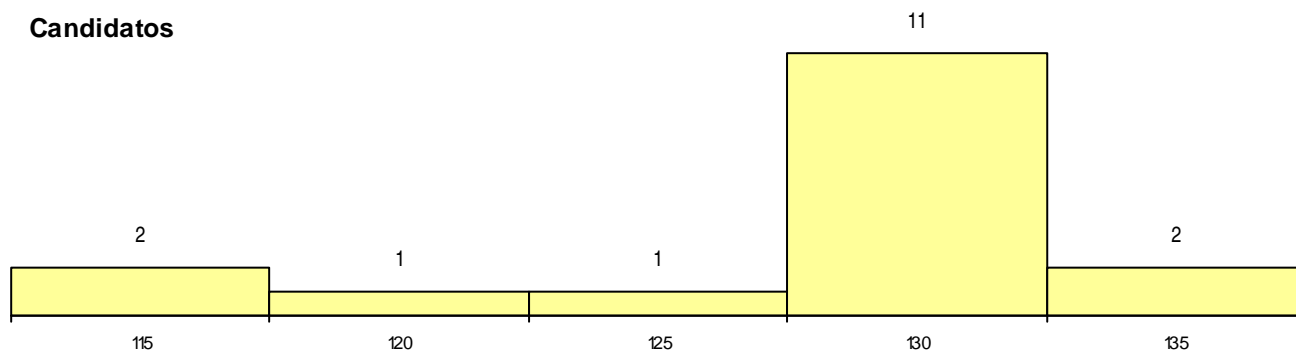

**SEXO DOS CANDIDATOS**

Sexo	Cands. %	Cols. %
Masc.	10 18	4 17
Femin.	7 12	1 4
<b>Total</b>	<b>17</b>	<b>5</b>

**CURSO DO 12º ANO (15 mais frequentes)**

Curso 12º ano	Cands. %	Cols. %
P06 Instrumentista de Cordas e de Tecla	5 9	1 4
P08 Instrumentista de Sopros e de Percussão	4 7	2 8
C76 Secundário de Música	4 7	1 4
C60 Ciências e Tecnologias	2 4	1 4
845 Complementar/Secundário de Música	1 2	0 0
P28 Técnico de Comunicação - Marketing	1 2	0 0

**MÉDIAS dos Colocados**

Nota de candidatura	132,5
Prova de ingresso	125,4
Média do 12º ano	135,4
Média do 10º/11º ano	135,4

**DISTRIBUIÇÕES DE NOTAS DE CANDIDATURA**

**Candidatos**

**Colocados**