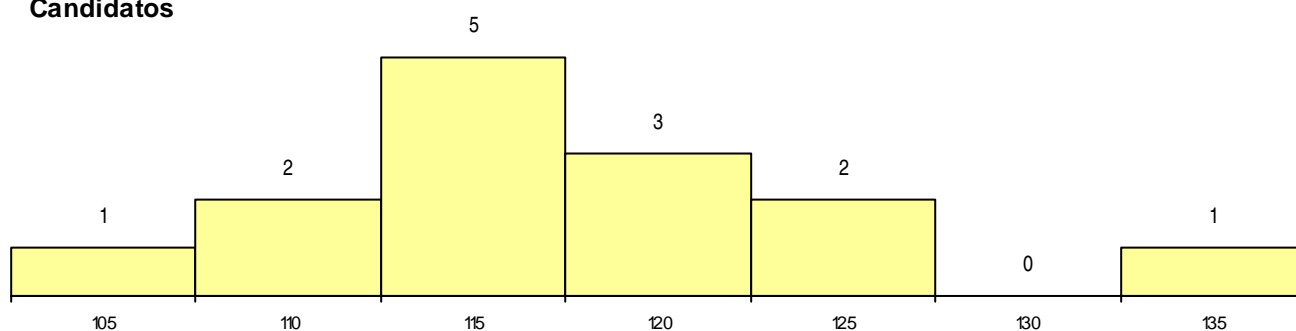

SEXO DOS CANDIDATOS

Sexo	Cands. %	Cols. %
Masc.	9 13	1 8
Femin.	5 7	2 17
Total	14	3

CURSO DO 12º ANO (15 mais frequentes)

Curso 12º ano	Cands. %	Cols. %
C62 Línguas e Humanidades	11 16	2 17
P69 Técnico de Organização de Eventos	1 1	1 8
966 Cursos EFA, Formações Modulares,	1 1	0 0
P11 Técnico Auxiliar de Saúde	1 1	0 0

MÉDIAS dos Colocados

Nota de candidatura 126,9
 Prova de ingresso 121,7
 Média do 12º ano 129,7
 Média do 10º/11º ano 129,7

DISTRIBUIÇÕES DE NOTAS DE CANDIDATURA

Candidatos

Colocados