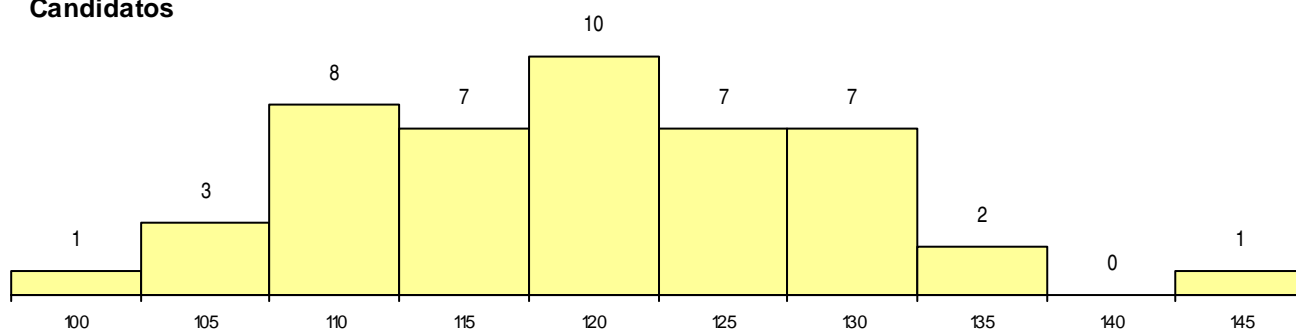

SEXO DOS CANDIDATOS

Sexo	Cands. %	Cols. %
Masc.	38 28	4 25
Femin.	8 6	2 13
Total	46	6

CURSO DO 12º ANO

(15 mais frequentes)

Curso 12º ano	Cands. %	Cols. %
C62 Línguas e Humanidades	11 8	1 6
C60 Ciências e Tecnologias	9 7	2 13
R05 Técnico de Apoio à Gestão Desporti	7 5	3 19
C80 Recorrente - Ciências e Tecnologias	5 4	0 0
C61 Ciências Socioeconómicas	4 3	0 0
966 Cursos EFA, Formações Modulares,	1 1	0 0
950 Equivalências Estrangeiras (Decreto	1 1	0 0
P81 Técnico de Restauração	1 1	0 0
P66 Técnico de Mecatrónica	1 1	0 0
P47 Técnico de Energias Renováveis	1 1	0 0
P43 Técnico de Eletrónica, Automação e	1 1	0 0
P29 Técnico de Construção Civil	1 1	0 0
P14 Técnico de Multimédia	1 1	0 0
C82 Recorrente - Línguas e Humanidade	1 1	0 0
C64 Artes Visuais	1 1	0 0

MÉDIAS dos Colocados

Nota de candidatura	128,1
Prova de ingresso	116,5
Média do 12º ano	134,3
Média do 10º/11º ano	134,3

DISTRIBUIÇÕES DE NOTAS DE CANDIDATURA

Candidatos

Colocados