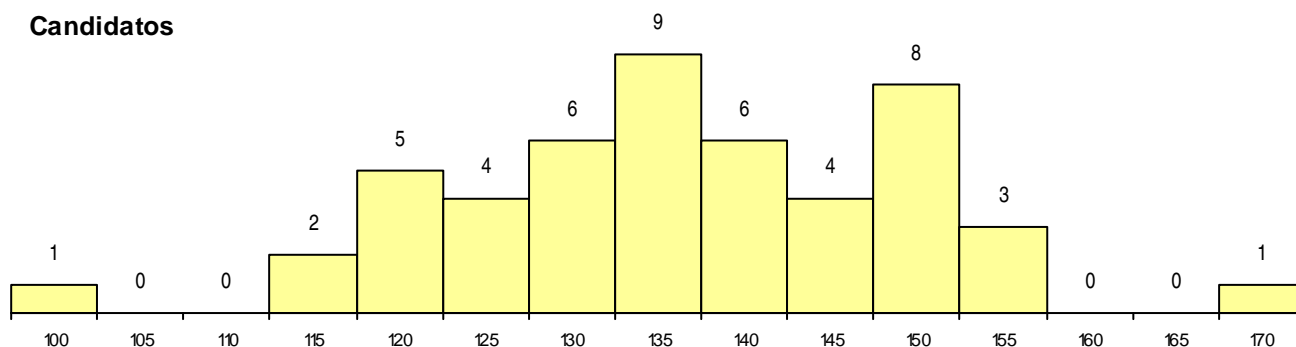

SEXO DOS CANDIDATOS

Sexo	Cands. %	Cols. %
Masc.	10 5	1 6
Femin.	39 19	2 13
Total	49	3

CURSO DO 12º ANO (15 mais frequentes)

Curso 12º ano	Cands. %	Cols. %
C62 Línguas e Humanidades	20 10	1 6
C60 Ciências e Tecnologias	14 7	1 6
966 Cursos EFA, Formações Modulares,	4 2	0 0
C61 Ciências Socioeconómicas	2 1	1 6
C82 Recorrente - Línguas e Humanidade	2 1	0 0
C64 Artes Visuais	2 1	0 0
610 Cursos de Educação e Formação (T	1 0	0 0
P56 Técnico de Gestão e Programação	1 0	0 0
P19 Técnico de Apoio Psicossocial	1 0	0 0
G58 Educação Social (Portaria n.º 259/2	1 0	0 0
C80 Recorrente - Ciências e Tecnologias	1 0	0 0

MÉDIAS dos Colocados

Nota de candidatura	160,1
Prova de ingresso	160,3
Média do 12º ano	160,0
Média do 10º/11º ano	160,0

DISTRIBUIÇÕES DE NOTAS DE CANDIDATURA

Candidatos

Colocados