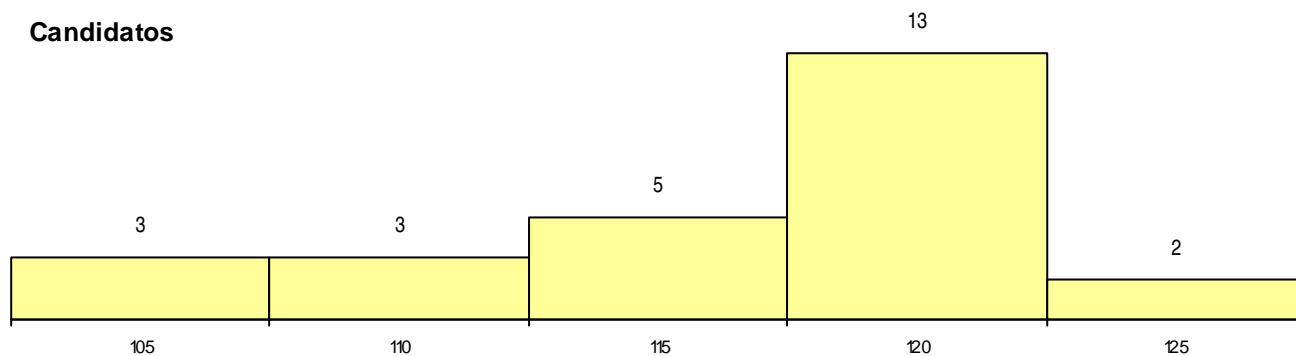

Estabelecimento: 0508 Universidade de Coimbra - Faculdade de Ciências do Desporto e Educação Física
Curso Superior: 8368 Ciências do Desporto (regime pós-laboral)
Licenciatura

OPÇÃO CANDIDATURA

Opção	Cands. %	Cols. %
1ª	2 3	0 0
2ª	17 26	0 0
3ª	4 6	0 0
4ª	3 5	1 25
Total	26	1

ETAPA COLOCAÇÃO (contingente)

Etapa Colocação	Cands. %	Cols. %	Nota
17 Geral	26 39	1 25	126,1
Total	26	1	

DISTRITO/GAES DE CANDIDATURA

Distrito Origem	Cands. %	Cols. %
Coimbra	14 21	0 0
Leiria	5 8	0 0
Porto	2 3	0 0
R. A. Açores	1 2	0 0
Setúbal	1 2	0 0
Santarém	1 2	0 0
Lisboa	1 2	1 25
Aveiro	1 2	0 0
Total	26	1

SEXO DOS CANDIDATOS

Sexo	Cands. %	Cols. %
Masc.	20 30	1 25
Femin.	6 9	0 0
Total	26	1

CURSO DO 12º ANO (15 mais frequentes)

Curso 12º ano	Cands. %	Cols. %
C60 Ciências e Tecnologias	7 11	1 25
R05 Técnico de Apoio à Gestão Desporti	4 6	0 0
966 Cursos EFA, Formações Modulares,	2 3	0 0
C80 Recorrente - Ciências e Tecnologias	2 3	0 0
C64 Artes Visuais	2 3	0 0
C62 Línguas e Humanidades	2 3	0 0
C61 Ciências Socioeconómicas	2 3	0 0
P63 Técnico de Manutenção Industrial	1 2	0 0
P47 Técnico de Energias Renováveis	1 2	0 0
P38 Técnico de Design de Moda	1 2	0 0
P14 Técnico de Multimédia	1 2	0 0
C81 Recorrente - Ciências Socioeconómi	1 2	0 0

MÉDIAS dos Colocados

Nota de candidatura	126,1
Prova de ingresso	115,0
Média do 12º ano	132,0
Média do 10º/11º ano	132,0

DISTRIBUIÇÕES DE NOTAS DE CANDIDATURA

Candidatos