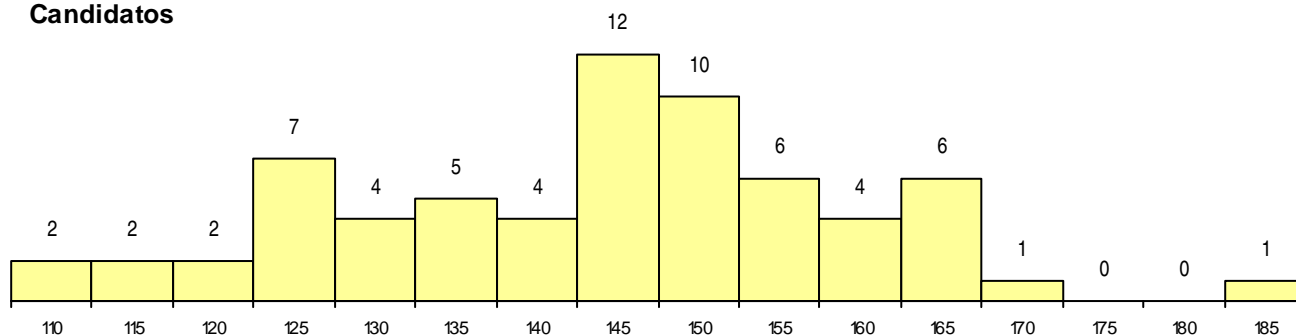

SEXO DOS CANDIDATOS

Sexo	Cands. %	Cols. %
Masc.	30 11	0 0
Femin.	36 14	2 29
Total	66	2

CURSO DO 12º ANO

Curso 12º ano	Cands. %	Cols. %
C62 Línguas e Humanidades	33 13	1 14
C60 Ciências e Tecnologias	17 6	1 14
C61 Ciências Socioeconómicas	6 2	0 0
810 Agrupamento 1 / geral	2 1	0 0
950 Equivalências Estrangeiras (Decreto	2 1	0 0
C80 Recorrente - Ciências e Tecnologias	2 1	0 0
966 Cursos EFA, Formações Modulares,	1 0	0 0
610 Cursos de Educação e Formação (T	1 0	0 0
C64 Artes Visuais	1 0	0 0
001 1.º curso	1 0	0 0

(15 mais frequentes)

MÉDIAS dos Colocados

Nota de candidatura	177,1
Prova de ingresso	170,5
Média do 12º ano	181,5
Média do 10º/11º ano	181,5

DISTRIBUIÇÕES DE NOTAS DE CANDIDATURA

Candidatos

Colocados