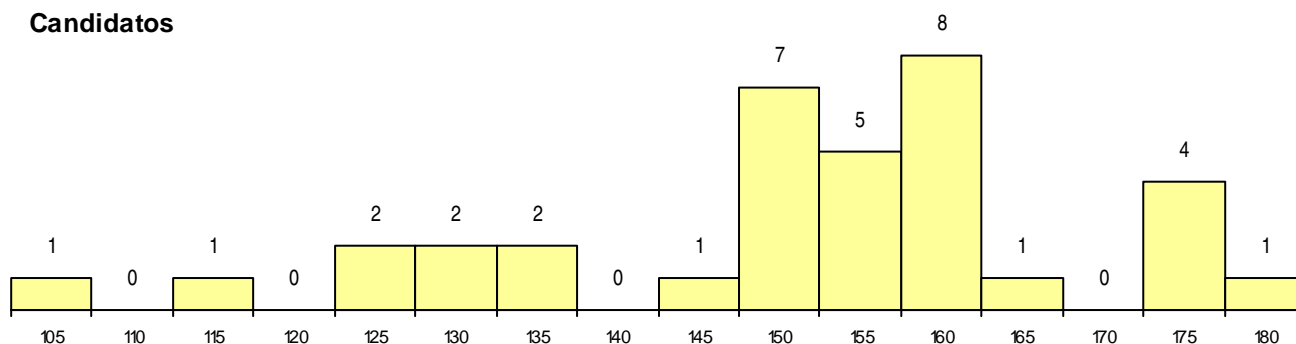

SEXO DOS CANDIDATOS

Sexo	Cands. %	Cols. %
Masc.	18 15	1 5
Femin.	17 14	4 19
Total	35	5

CURSO DO 12º ANO

Curso 12º ano	(15 mais frequentes)	
	Cands. %	Cols. %
C61 Ciências Socioeconómicas	18 15	2 10
C60 Ciências e Tecnologias	16 13	3 14
P86 Técnico de Som	1 1	0 0

MÉDIAS dos Colocados

Nota de candidatura 169,4
 Prova de ingresso 159,5
 Média do 12º ano 176,0
 Média do 10º/11º ano 176,0

DISTRIBUIÇÕES DE NOTAS DE CANDIDATURA

Candidatos

Colocados